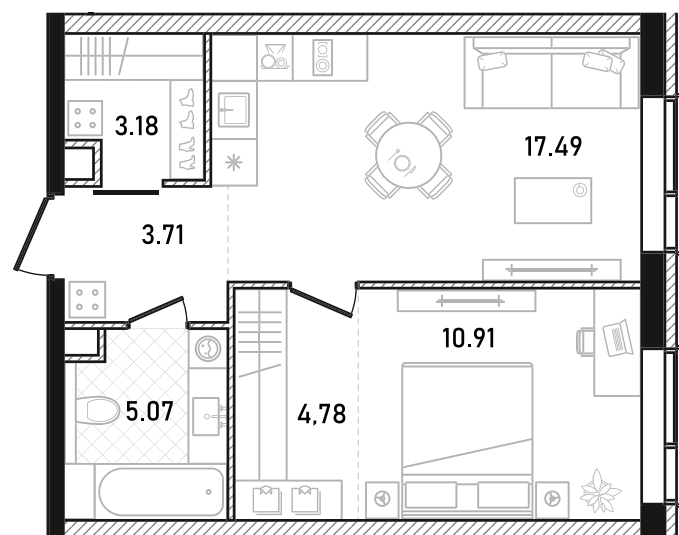

 ВИД ВО ДВОР

 ВИД НА ВОСТОК

 ГАРДЕРОБНАЯ

 КУХНЯ-ГОСТИНАЯ

ВВОД В ЭКСПЛУАТАЦИЮ ДО:
2 КВ. 2028

30 338 594 ₺

GREEN

ПЛАНИРОВОЧНЫЕ РЕШЕНИЯ НОСЯТ ИЛЛУСТРАТИВНЫЙ ХАРАКТЕР. ЗАСТРОЙЩИК ПЕРЕДАЁТ ОБЪЕКТ С ПЛАНИРОВКОЙ, УКАЗАННОЙ В ДОГОВОРЕ УЧАСТИЯ В ДОЛЕВОМ СТРОИТЕЛЬСТВЕ. ЛЮБАЯ ПЕРЕПЛАНИРОВКА ДОЛЖНА СООТВЕТСТВОВАТЬ ТРЕБОВАНИЯМ ГОСУДАРСТВЕННЫХ ОРГАНОВ. НЕ ЯВЛЯЕТСЯ ПУБЛИЧНОЙ ОФЕРТОЙ. ЗА АКТУАЛЬНОЙ ИНФОРМАЦИЕЙ ПО ВЫБРАННОМУ ЛОТУ ОБРАЩАЙТЕСЬ В ОФИС ПРОДАЖ.