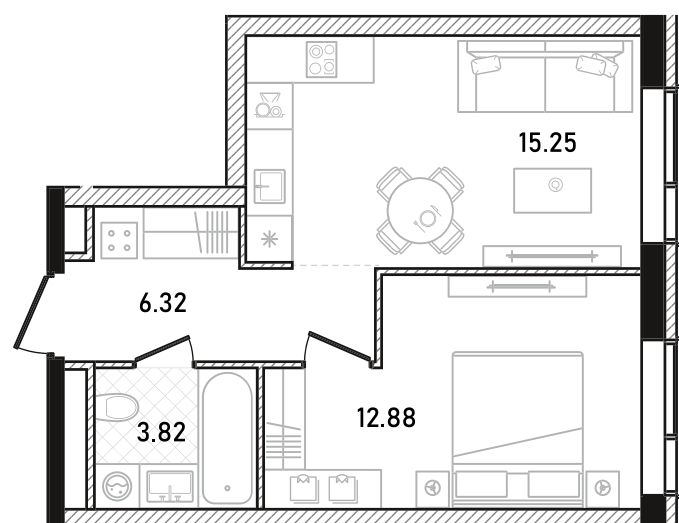

REPUBLIC

ИЗБРАННЫЕ
КВАРТИРЫ

408

СПАЛЬНИ ПЛОЩАДЬ
1 **38.27M²**

ЭТАЖ СЕКЦИЯ
14 **2**

ОТДЕЛКА

 БЕЗ ОТДЕЛКИ

ОСОБЕННОСТИ

 ВИД ВО ДВОР

 ВИД НА ВОСТОК

 КУХНЯ-ГОСТИНАЯ

ВВОД В ЭКСПЛУАТАЦИЮ ДО:
2 КВ. 2028

27 007 139 ₺

GREEN

УЛ. ПРЕСНЕНСКИЙ ВАЛ

УЛ. ПРЕСНЕНСКИЙ ВАЛ