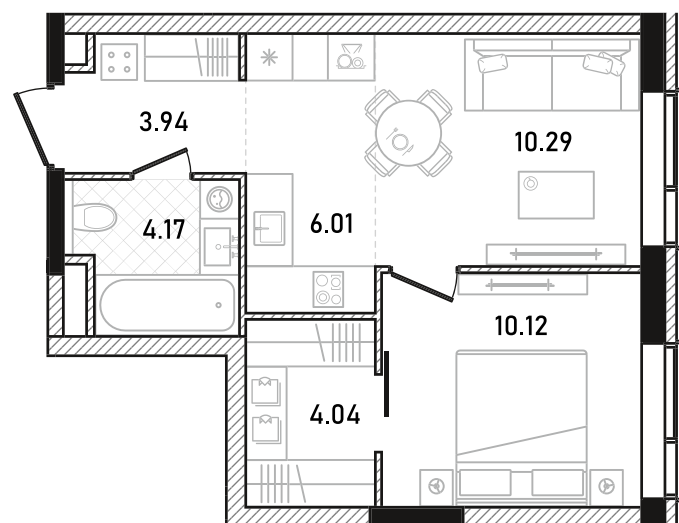

398

СПАЛЬНИ ПЛОЩАДЬ
1 **38.57M²**

ЭТАЖ СЕКЦИЯ
13 **2**

ОТДЕЛКА

БЕЗ ОТДЕЛКИ

ОСОБЕННОСТИ

ВИД ВО ДВОР

ВИД НА ВОСТОК

ГАРДЕРОБНАЯ

ВВОД В ЭКСПЛУАТАЦИЮ ДО:
2 КВ. 2028

28 406 805 ₺