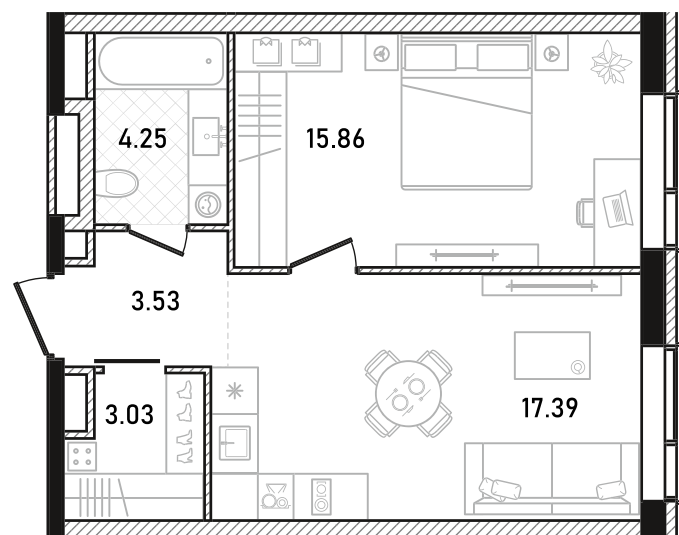

 ВИД ВО ДВОР

 ВИД НА ВОСТОК

 ГАРДЕРОБНАЯ

 КУХНЯ-ГОСТИНАЯ

ВВОД В ЭКСПЛУАТАЦИЮ ДО:
2 КВ. 2028

31 251 758 ₺

GREEN

УЛ. ПРЕСНЕНСКИЙ ВАЛ