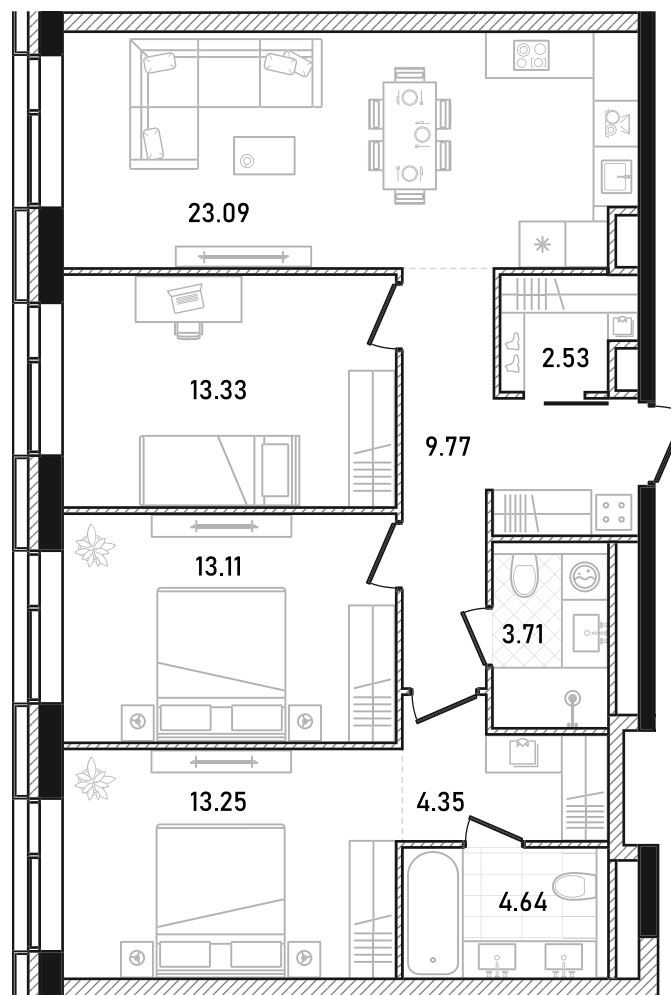

REPUBLIC

ИЗБРАННЫЕ
КВАРТИРЫ

388

СПАЛЬНИ ПЛОЩАДЬ
3 87.78M²

ЭТАЖ СЕКЦИЯ
12 2

ОТДЕЛКА

 БЕЗ ОТДЕЛКИ

ОСОБЕННОСТИ

 ВИД ВО ДВОР

 ВИД НА ЗАПАД

 ГАРДЕРОБНАЯ

 КУХНЯ-ГОСТИНАЯ

 МАСТЕР-СПАЛЬНЯ

ВВОД В ЭКСПЛУАТАЦИЮ ДО:
2 КВ. 2028

50 561 280 ₺

GREEN