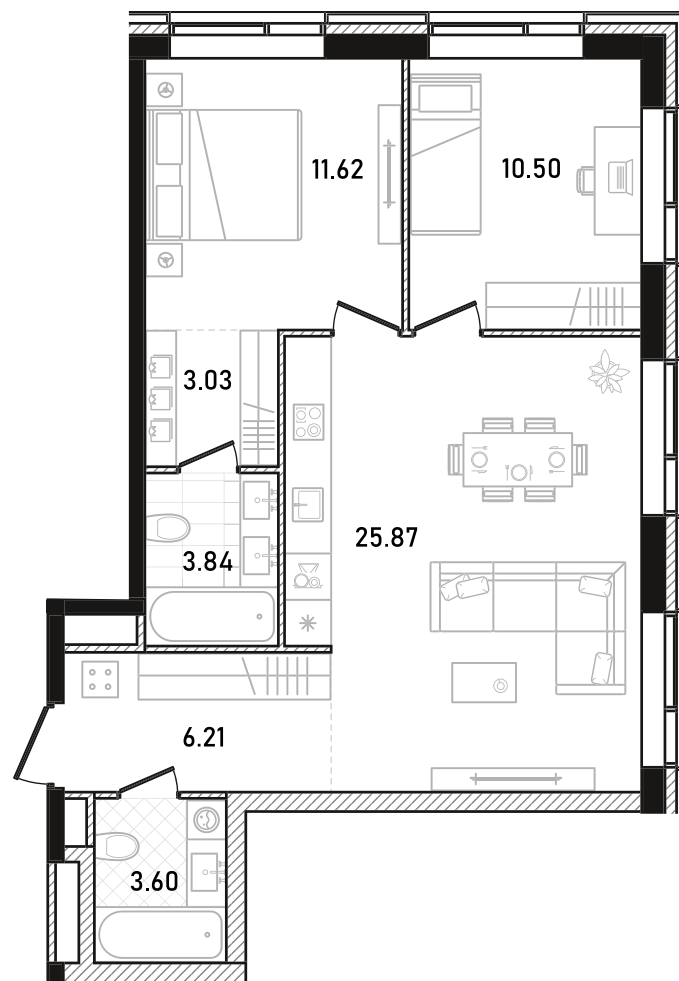

REPUBLIC

ИЗБРАННЫЕ
КВАРТИРЫ

381

СПАЛЬНИ **2** ПЛОЩАДЬ **64.67M²**

ЭТАЖ **12** СЕКЦИЯ **2**

ОТДЕЛКА

БЕЗ ОТДЕЛКИ

ОСОБЕННОСТИ

ВИД НА ВОСТОК

ВИД НА СЕВЕР

ГАРДЕРОБНАЯ

КУХНЯ-ГОСТИНАЯ

МАСТЕР-СПАЛЬНЯ

ОКНА НА 2 СТОРОНЫ

ВВОД В ЭКСПЛУАТАЦИЮ ДО:
2 КВ. 2028

39 345 228 ₺