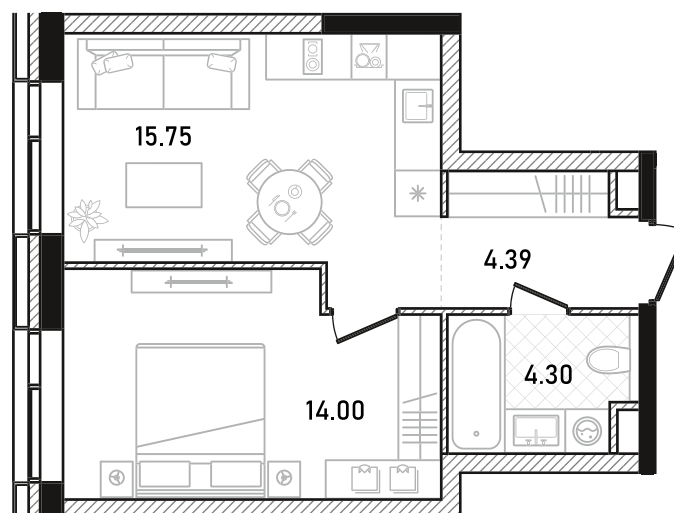

378

СПАЛЬНИ ПЛОЩАДЬ
1 **38.44M²**

ЭТАЖ СЕКЦИЯ
11 **2**

ОТДЕЛКА

БЕЗ ОТДЕЛКИ

ОСОБЕННОСТИ

ВИД ВО ДВОР

ВИД НА ЗАПАД

КУХНЯ-ГОСТИНАЯ

ВВОД В ЭКСПЛУАТАЦИЮ ДО:
2 КВ. 2028

26 204 548 ₺