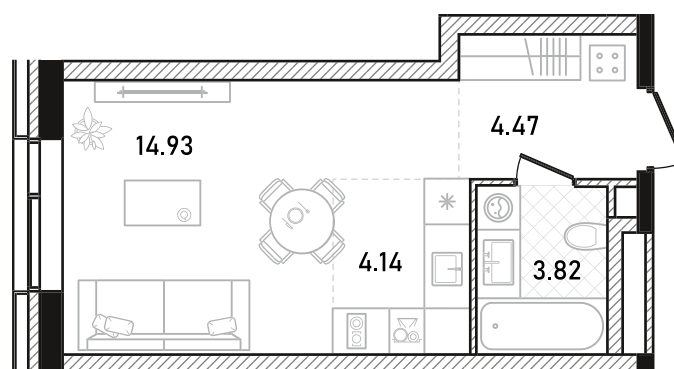

364

СПАЛЬНИ ПЛОЩАДЬ
ST 27.36M²

ЭТАЖ СЕКЦИЯ
10 2

ОТДЕЛКА

БЕЗ ОТДЕЛКИ

ОСОБЕННОСТИ

ВИД ВО ДВОР

ВИД НА ЗАПАД

ВВОД В ЭКСПЛУАТАЦИЮ ДО:
2 КВ. 2028

20 738 880 ₺