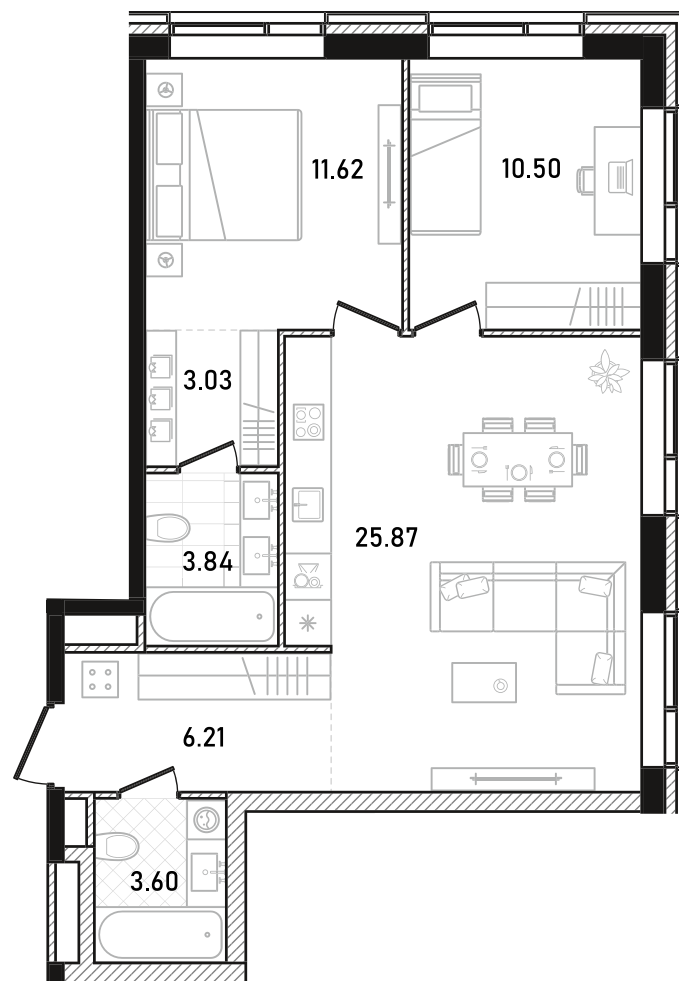

REPUBLIC

ИЗБРАННЫЕ
КВАРТИРЫ

355

СПАЛЬНИ ПЛОЩАДЬ
2 **64.67M²**

ЭТАЖ СЕКЦИЯ
10 **2**

ОТДЕЛКА

 БЕЗ ОТДЕЛКИ

ОСОБЕННОСТИ

 ВИД НА ВОСТОК

 ВИД НА СЕВЕР

 ГАРДЕРОБНАЯ

 КУХНЯ-ГОСТИНАЯ

 МАСТЕР-СПАЛЬНЯ

 ОКНА НА 2 СТОРОНЫ

ВВОД В ЭКСПЛУАТАЦИЮ ДО:
2 КВ. 2028

38 937 807 ₺