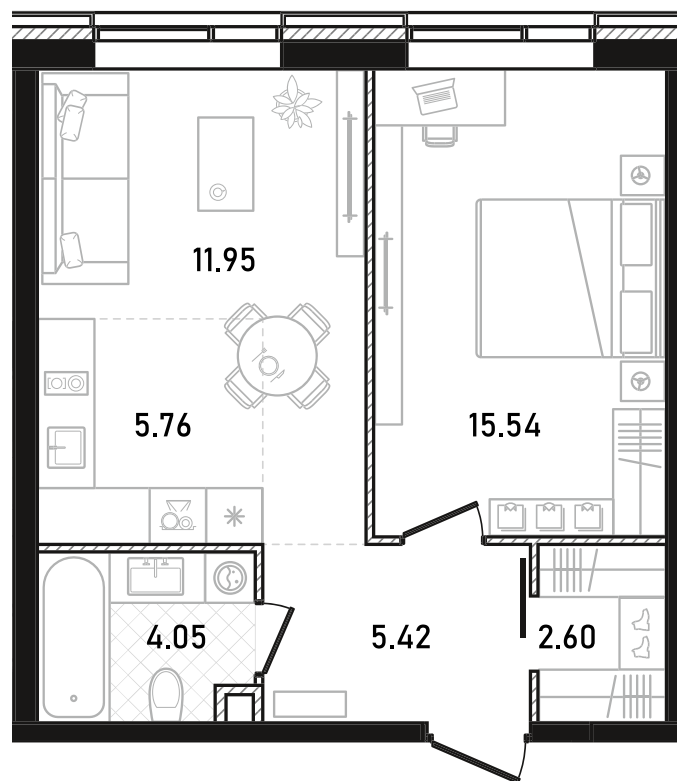

354

СПАЛЬНИ ПЛОЩАДЬ
1 **45.32M²**

ЭТАЖ СЕКЦИЯ
10 **2**

ОТДЕЛКА

БЕЗ ОТДЕЛКИ

ОСОБЕННОСТИ

ВИД НА СЕВЕР

ГАРДЕРОБНАЯ