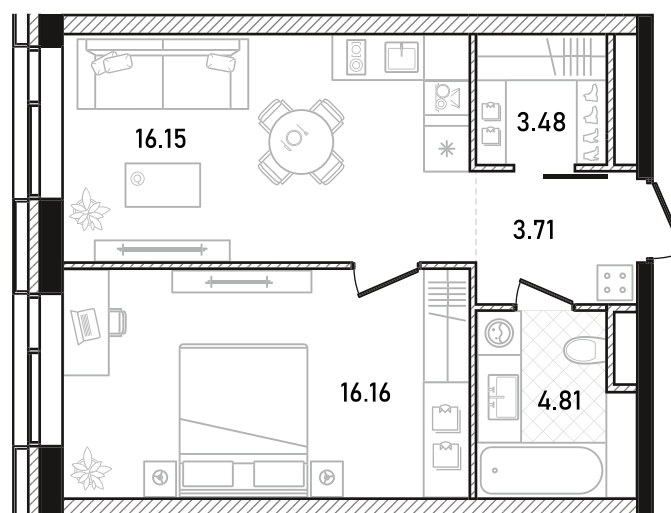

350

СПАЛЬНИ ПЛОЩАДЬ
1 **44.31M²**

ЭТАЖ СЕКЦИЯ
9 **2**

ОТДЕЛКА

БЕЗ ОТДЕЛКИ

ОСОБЕННОСТИ

ВИД ВО ДВОР

ВИД НА ЗАПАД

ГАРДЕРОБНАЯ

КУХНЯ-ГОСТИНАЯ