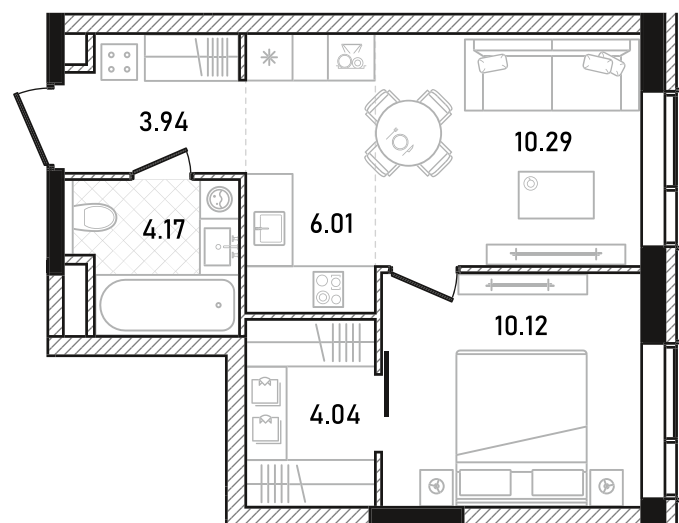

346

СПАЛЬНИ **1** ПЛОЩАДЬ **38.57M²**

ЭТАЖ **9** СЕКЦИЯ **2**

ОТДЕЛКА

БЕЗ ОТДЕЛКИ

ОСОБЕННОСТИ

ВИД ВО ДВОР

ВИД НА ВОСТОК

ГАРДЕРОБНАЯ

ВВОД В ЭКСПЛУАТАЦИЮ ДО:
2 КВ. 2028

28 665 224 ₺