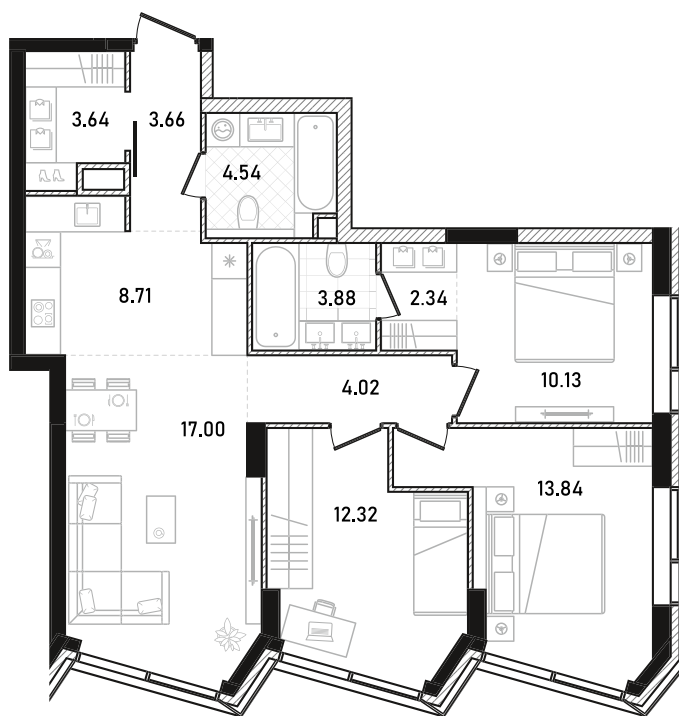

334

СПАЛЬНИ ПЛОЩАДЬ

3 84.08M²

ЭТАЖ СЕКЦИЯ

8 2

ОТДЕЛКА

БЕЗ ОТДЕЛКИ

ОСОБЕННОСТИ

ВИД ВО ДВОР

ВИД НА ВОСТОК

ВИД НА ЮГ

ГАРДЕРОБНАЯ

МАСТЕР-СПАЛЬНЯ

ОКНА НА 2 СТОРОНЫ

ПАНОРАМНЫЕ ОКНА

ВВОД В ЭКСПЛУАТАЦИЮ ДО:
2 КВ. 2028

49 043 864 ₺