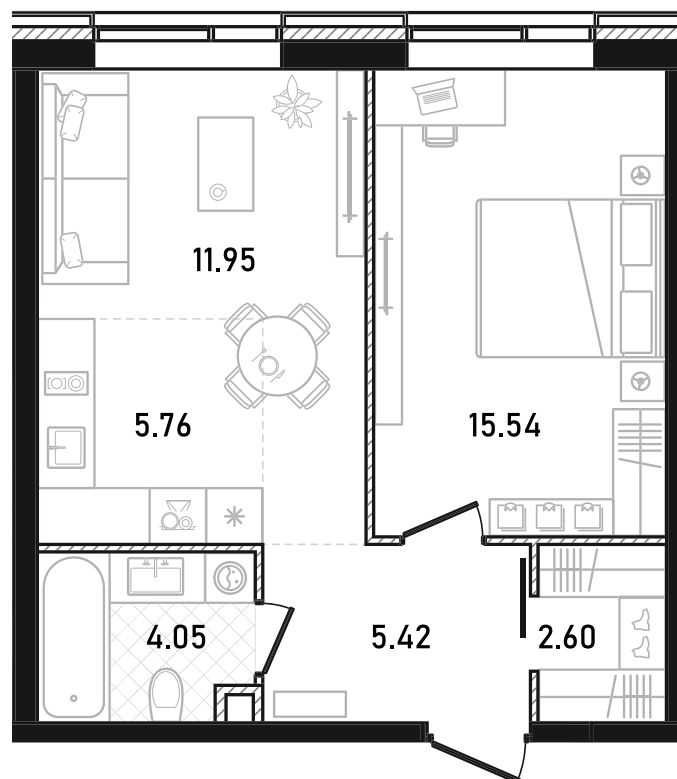

328

СПАЛЬНИ ПЛОЩАДЬ
1 **45.32M²**

ЭТАЖ СЕКЦИЯ
8 **2**

ОТДЕЛКА

БЕЗ ОТДЕЛКИ

ОСОБЕННОСТИ

ВИД НА СЕВЕР

ГАРДЕРОБНАЯ