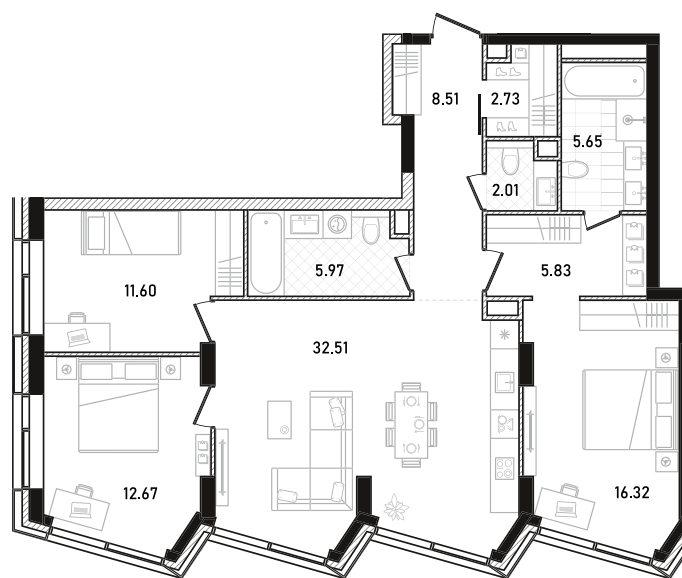

322

СПАЛЬНИ **3** ПЛОЩАДЬ **103.8M²**

ЭТАЖ **7** СЕКЦИЯ **2**

ОТДЕЛКА

БЕЗ ОТДЕЛКИ

ОСОБЕННОСТИ

ВИД ВО ДВОР

ВИД НА ЗАПАД

ВИД НА ЮГ

ГАРДЕРОБНАЯ

КУХНЯ-ГОСТИНАЯ

МАСТЕР-СПАЛЬНЯ

ОКНА НА 2 СТОРОНЫ

ПАНОРАМНЫЕ ОКНА

ВВОД В ЭКСПЛУАТАЦИЮ ДО:
2 КВ. 2028

60 889 080 ₺