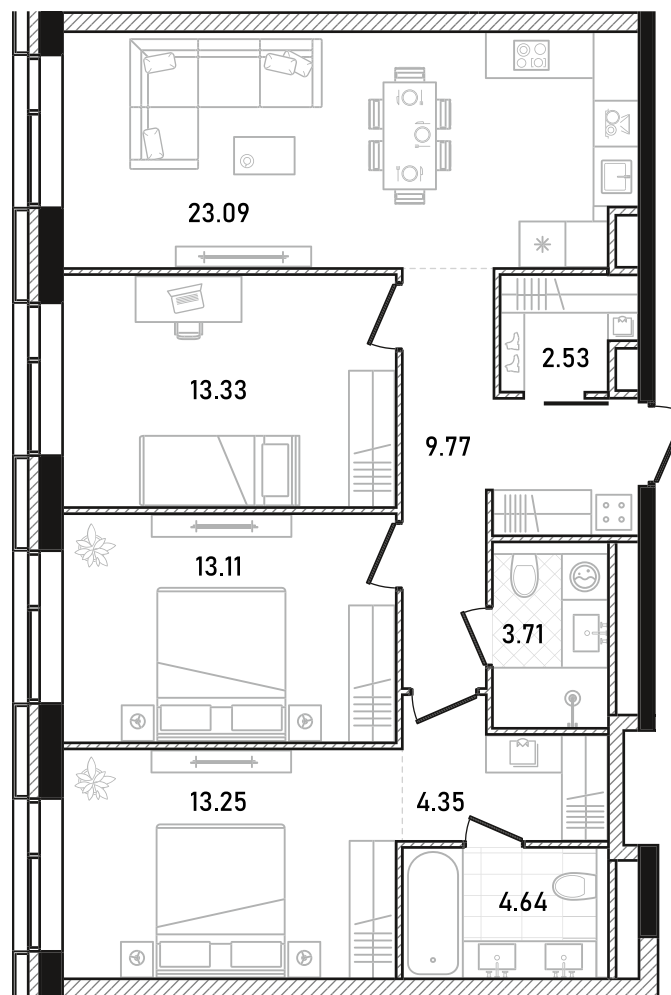

310

СПАЛЬНИ **3** ПЛОЩАДЬ **87.78M²**

ЭТАЖ **6** СЕКЦИЯ **2**

ОТДЕЛКА

БЕЗ ОТДЕЛКИ

ОСОБЕННОСТИ

ВИД ВО ДВОР

ВИД НА ЗАПАД

ГАРДЕРОБНАЯ

КУХНЯ-ГОСТИНАЯ

МАСТЕР-СПАЛЬНЯ