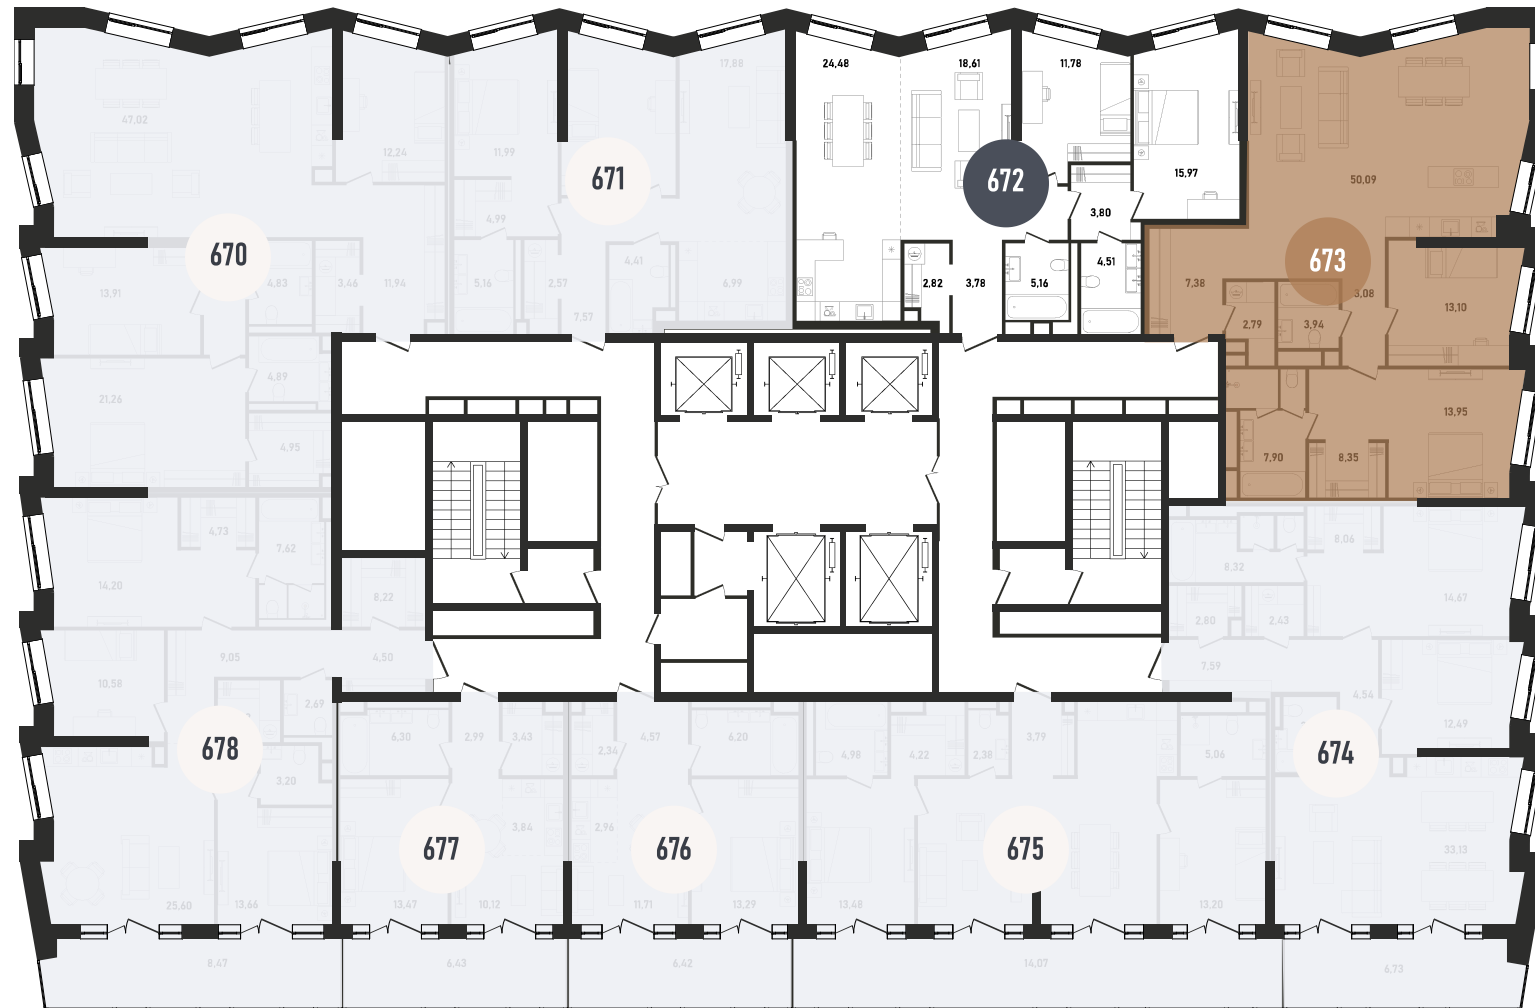

31 ЭТАЖ

PLATINUM

СЕКЦИЯ 1