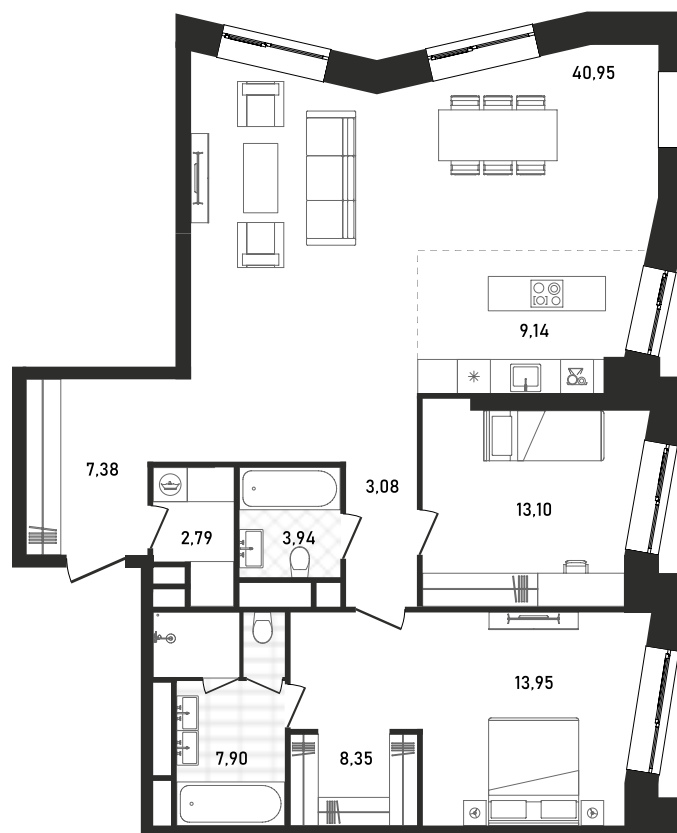

 ВИД НА ВОСТОК

 ПОТОЛКИ ВЫШЕ 3М

 ВИД НА СЕВЕР

 КУХНЯ-ГОСТИНАЯ

 ОКНА НА 2 СТОРОНЫ

ВВОД В ЭКСПЛУАТАЦИЮ ДО:
4 КВ. 2025

78 777 192 ₺

PLATINUM