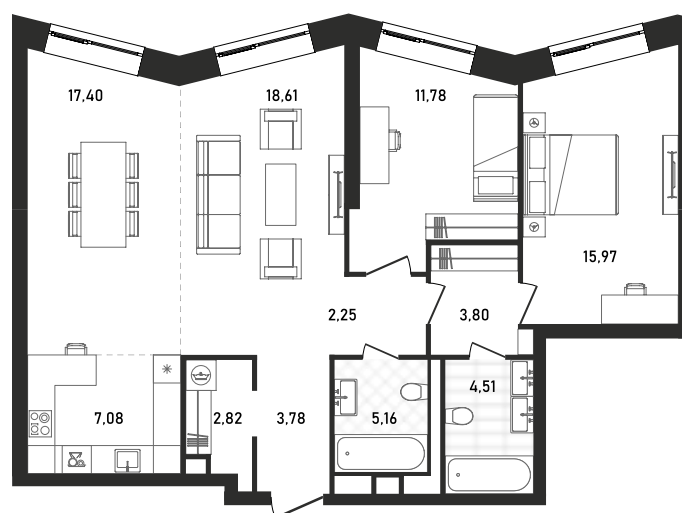

672

СПАЛЬНИ ПЛОЩАДЬ
2 **93.16M²**

ЭТАЖ СЕКЦИЯ
31 **1**

ОТДЕЛКА

БЕЗ ОТДЕЛКИ

ОСОБЕННОСТИ

ПОТОЛКИ ВЫШЕ 3М

ВИД НА СЕВЕР

КУХНЯ-ГОСТИНАЯ

ВВОД В ЭКСПЛУАТАЦИЮ ДО:
4 КВ. 2025

65 389 004 ₺