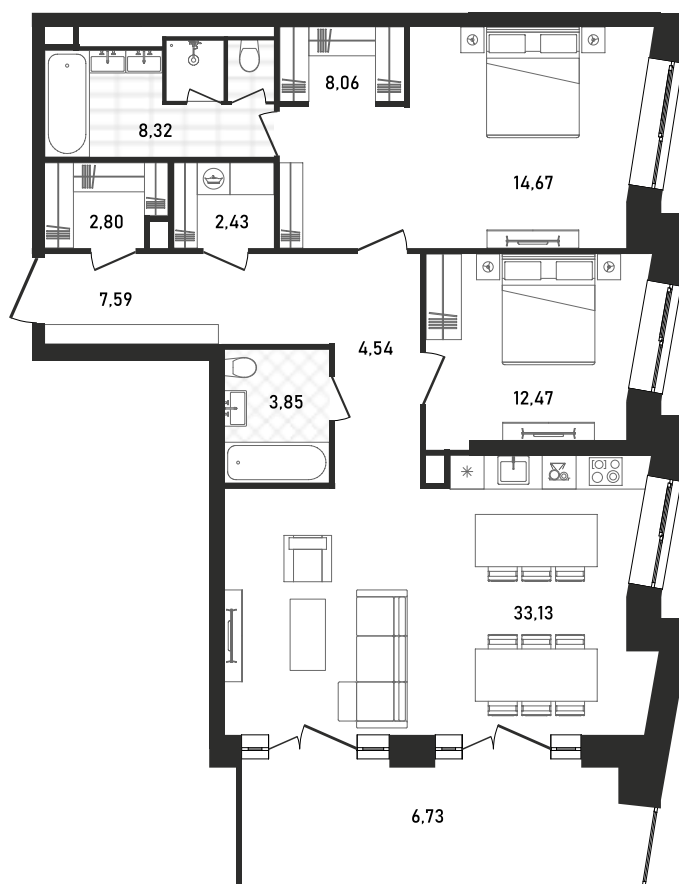

656

СПАЛЬНИ **2** ПЛОЩАДЬ **104.49M²**

ЭТАЖ **29** СЕКЦИЯ **1**

ОТДЕЛКА

БЕЗ ОТДЕЛКИ

ОСОБЕННОСТИ

ВИД ВО ДВОР

ВИД НА ВОСТОК

ПОТОЛКИ ВЫШЕ 3М

ВИД НА ЮГ

КУХНЯ-ГОСТИНАЯ

ОКНА НА 2 СТОРОНЫ

COUNTOFBATHROOMS

ВВОД В ЭКСПЛУАТАЦИЮ ДО:
4 КВ. 2025

80 990 199 ₺