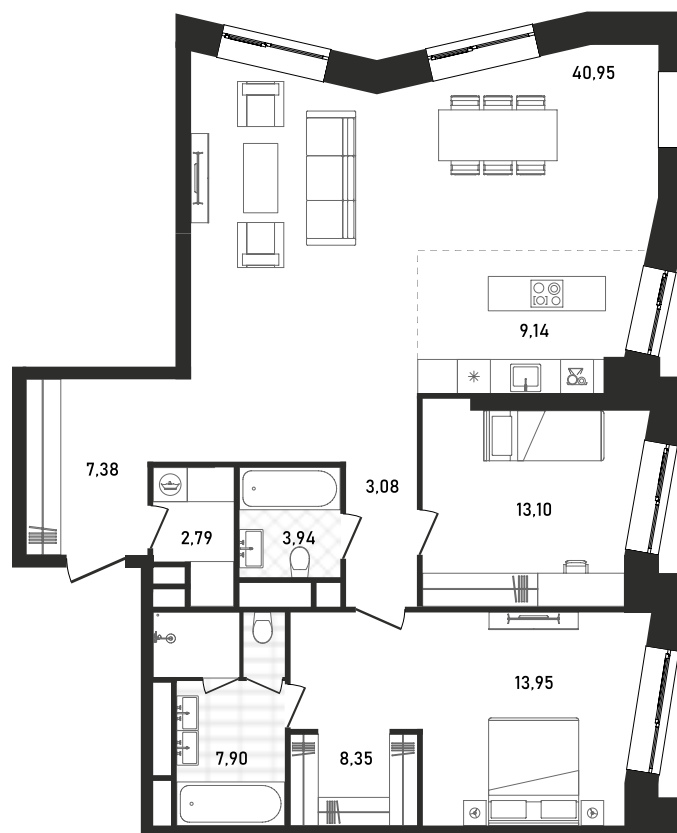

 ВИД НА ВОСТОК

 ПОТОЛКИ ВЫШЕ 3М

 ВИД НА СЕВЕР

 КУХНЯ-ГОСТИНАЯ

 ОКНА НА 2 СТОРОНЫ

ВВОД В ЭКСПЛУАТАЦИЮ ДО:
4 КВ. 2025

77 660 334 ₺

PLATINUM