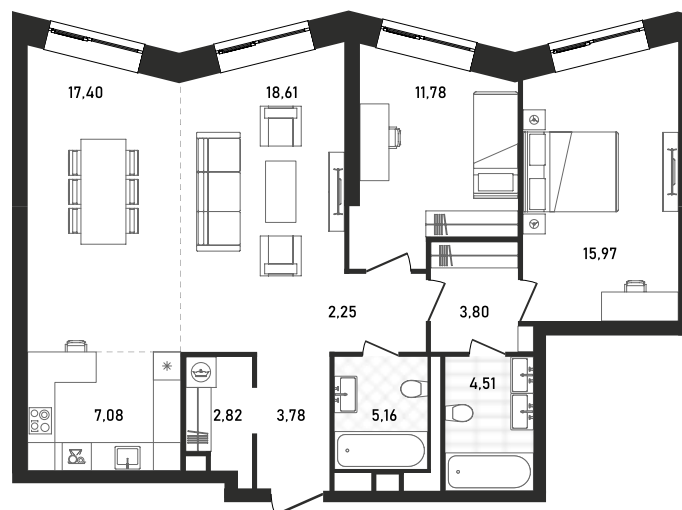

REPUBLIC

ИЗБРАННЫЕ
КВАРТИРЫ

645

СПАЛЬНИ ПЛОЩАДЬ
2 **93.16M²**

ЭТАЖ СЕКЦИЯ
28 **1**

ОТДЕЛКА

 БЕЗ ОТДЕЛКИ

ОСОБЕННОСТИ

 ПОТОЛКИ ВЫШЕ 3М

 ВИД НА СЕВЕР

 КУХНЯ-ГОСТИНАЯ

ВВОД В ЭКСПЛУАТАЦИЮ ДО:
4 КВ. 2025

64 448 088 ₺

PLATINUM

УЛ. ПРЕСНЕНСКИЙ ВАЛ

УЛ. ПРЕСНЕНСКИЙ ВАЛ