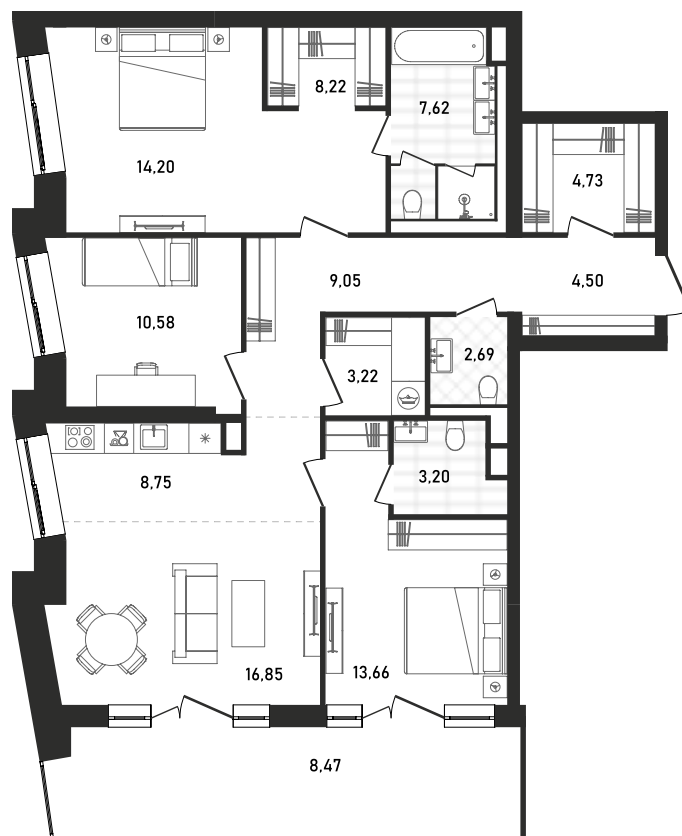

REPUBLIC

ИЗБРАННЫЕ
КВАРТИРЫ

642

СПАЛЬНИ **3** ПЛОЩАДЬ **115.74M²**

ЭТАЖ **27** СЕКЦИЯ **1**

ОТДЕЛКА

 БЕЗ ОТДЕЛКИ

ОСОБЕННОСТИ

 ВИД НА ЗАПАД

 ПОТОЛКИ ВЫШЕ 3М

 ВИД НА ЮГ

 КУХНЯ-ГОСТИНАЯ

 ОКНА НА 2 СТОРОНЫ

ВВОД В ЭКСПЛУАТАЦИЮ ДО:
4 КВ. 2025

102 672 954 ₺

PLATINUM

27 ЭТАЖ

PLATINUM

СЕКЦИЯ 1