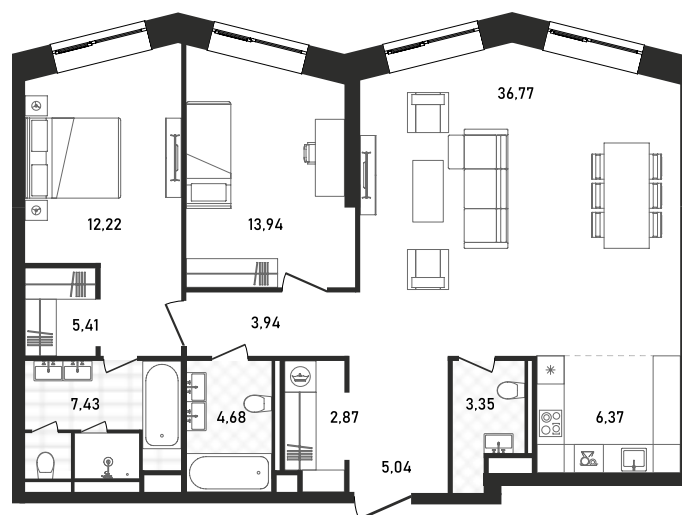

REPUBLIC

ИЗБРАННЫЕ
КВАРТИРЫ

626

СПАЛЬНИ ПЛОЩАДЬ
3 **102.02M²**

ЭТАЖ СЕКЦИЯ
26 **1**

ОТДЕЛКА

 БЕЗ ОТДЕЛКИ

ОСОБЕННОСТИ

 ПОТОЛКИ ВЫШЕ 3М

 ВИД НА СЕВЕР

 КУХНЯ-ГОСТИНАЯ

ВВОД В ЭКСПЛУАТАЦИЮ ДО:
4 КВ. 2025

69 832 690 ₺

PLATINUM

УЛ. ПРЕСНЕНСКИЙ ВАЛ

УЛ. ПРЕСНЕНСКИЙ ВАЛ