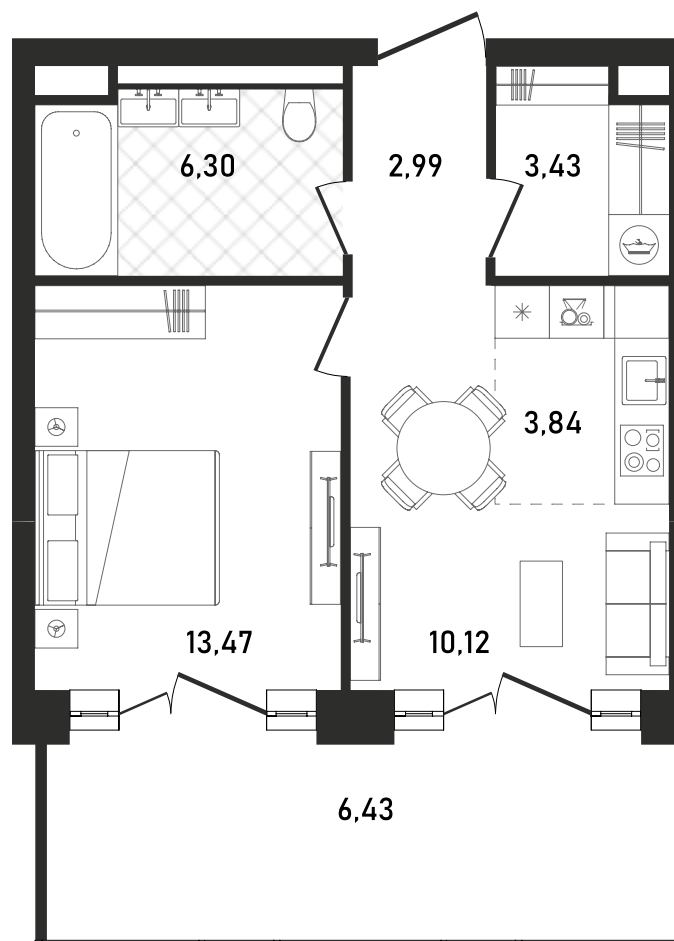

623

СПАЛЬНИ **1** ПЛОЩАДЬ **46.58M²**

ЭТАЖ **25** СЕКЦИЯ **1**

ОТДЕЛКА

БЕЗ ОТДЕЛКИ

ОСОБЕННОСТИ

ВИД ВО ДВОР

ПОТОЛКИ ВЫШЕ 3М

ВИД НА ЮГ