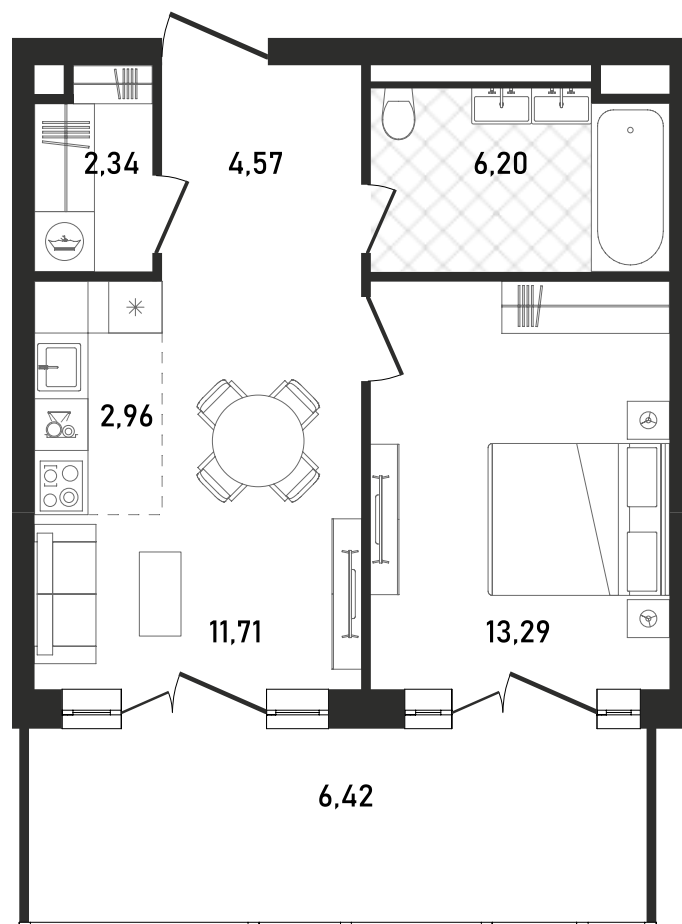

REPUBLIC

ИЗБРАННЫЕ
КВАРТИРЫ

613

СПАЛЬНИ **1** ПЛОЩАДЬ **47.49M²**

ЭТАЖ **24** СЕКЦИЯ **1**

ОТДЕЛКА

 БЕЗ ОТДЕЛКИ

ОСОБЕННОСТИ

 ВИД ВО ДВОР

 ПОТОЛКИ ВЫШЕ 3М

 ВИД НА ЮГ

ВВОД В ЭКСПЛУАТАЦИЮ ДО:
4 КВ. 2025

44 251 182 ₺

PLATINUM

УЛ. ПРЕСНЕНСКИЙ ВАЛ

УЛ. ПРЕСНЕНСКИЙ ВАЛ