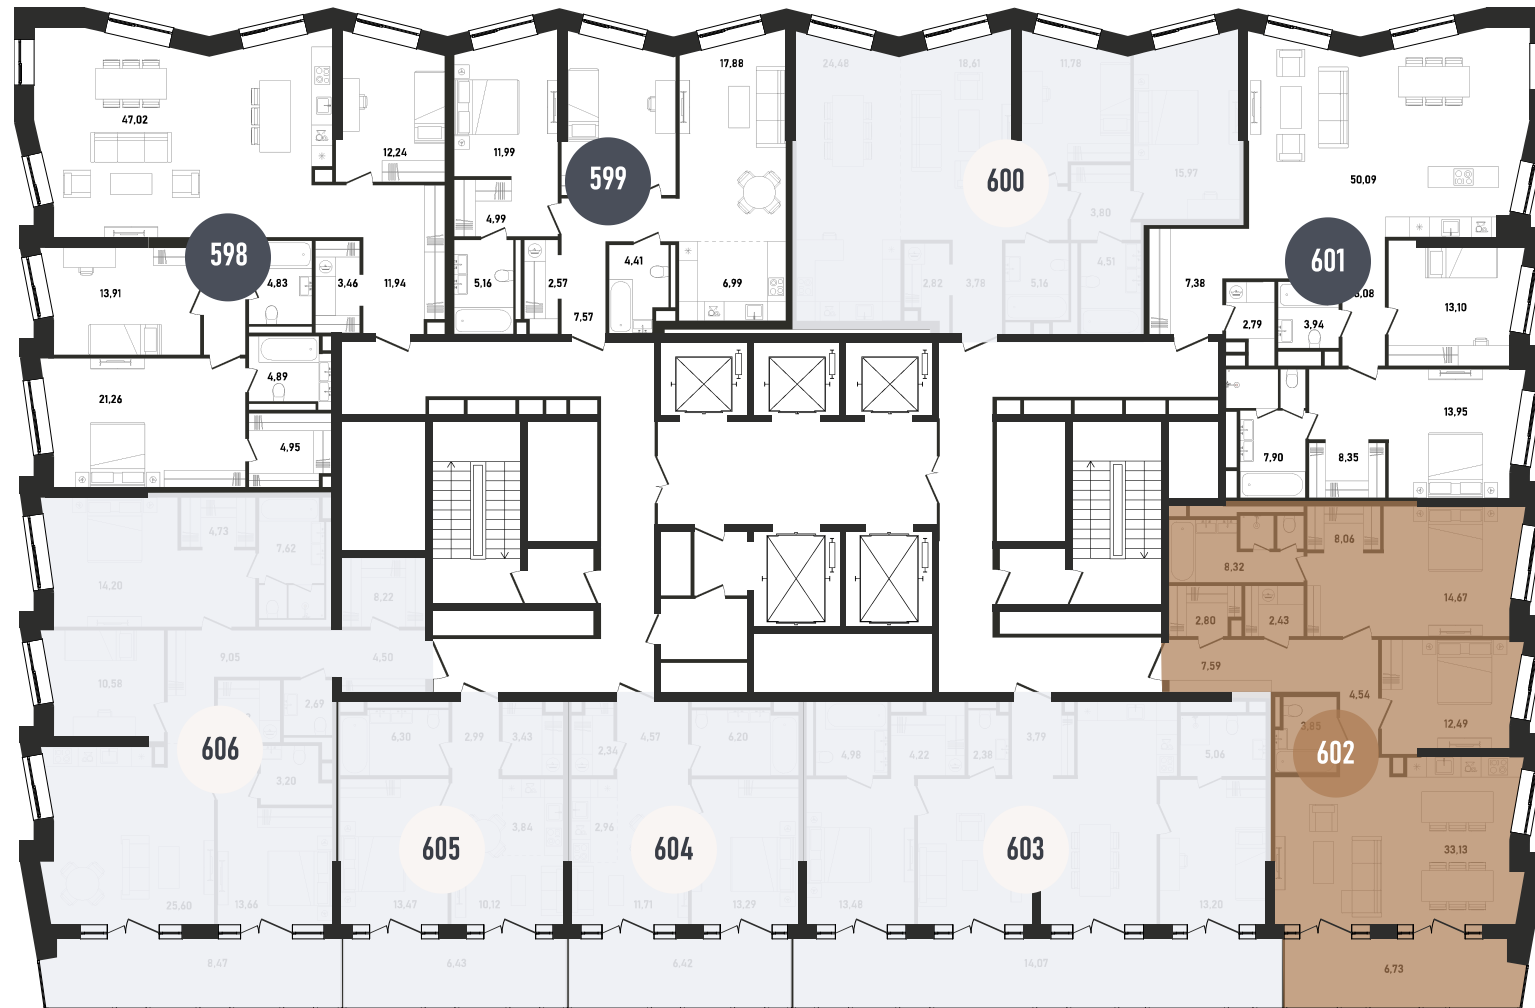

23 ЭТАЖ

PLATINUM

СЕКЦИЯ 1