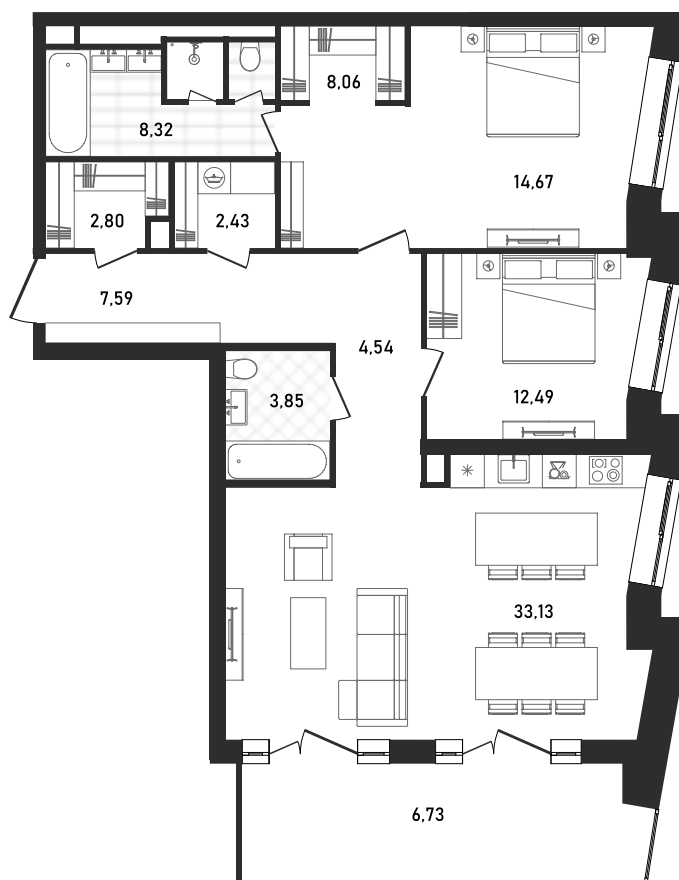

REPUBLIC

ИЗБРАННЫЕ
КВАРТИРЫ

602

СПАЛЬНИ **2** ПЛОЩАДЬ **104.52M²**

ЭТАЖ **23** СЕКЦИЯ **1**

ОТДЕЛКА

 БЕЗ ОТДЕЛКИ

ОСОБЕННОСТИ

 ВИД ВО ДВОР

 ВИД НА ВОСТОК

 ПОТОЛКИ ВЫШЕ 3М

 ВИД НА ЮГ

 КУХНЯ-ГОСТИНАЯ

 ОКНА НА 2 СТОРОНЫ

ВВОД В ЭКСПЛУАТАЦИЮ ДО:
4 КВ. 2025

77 114 856 ₺