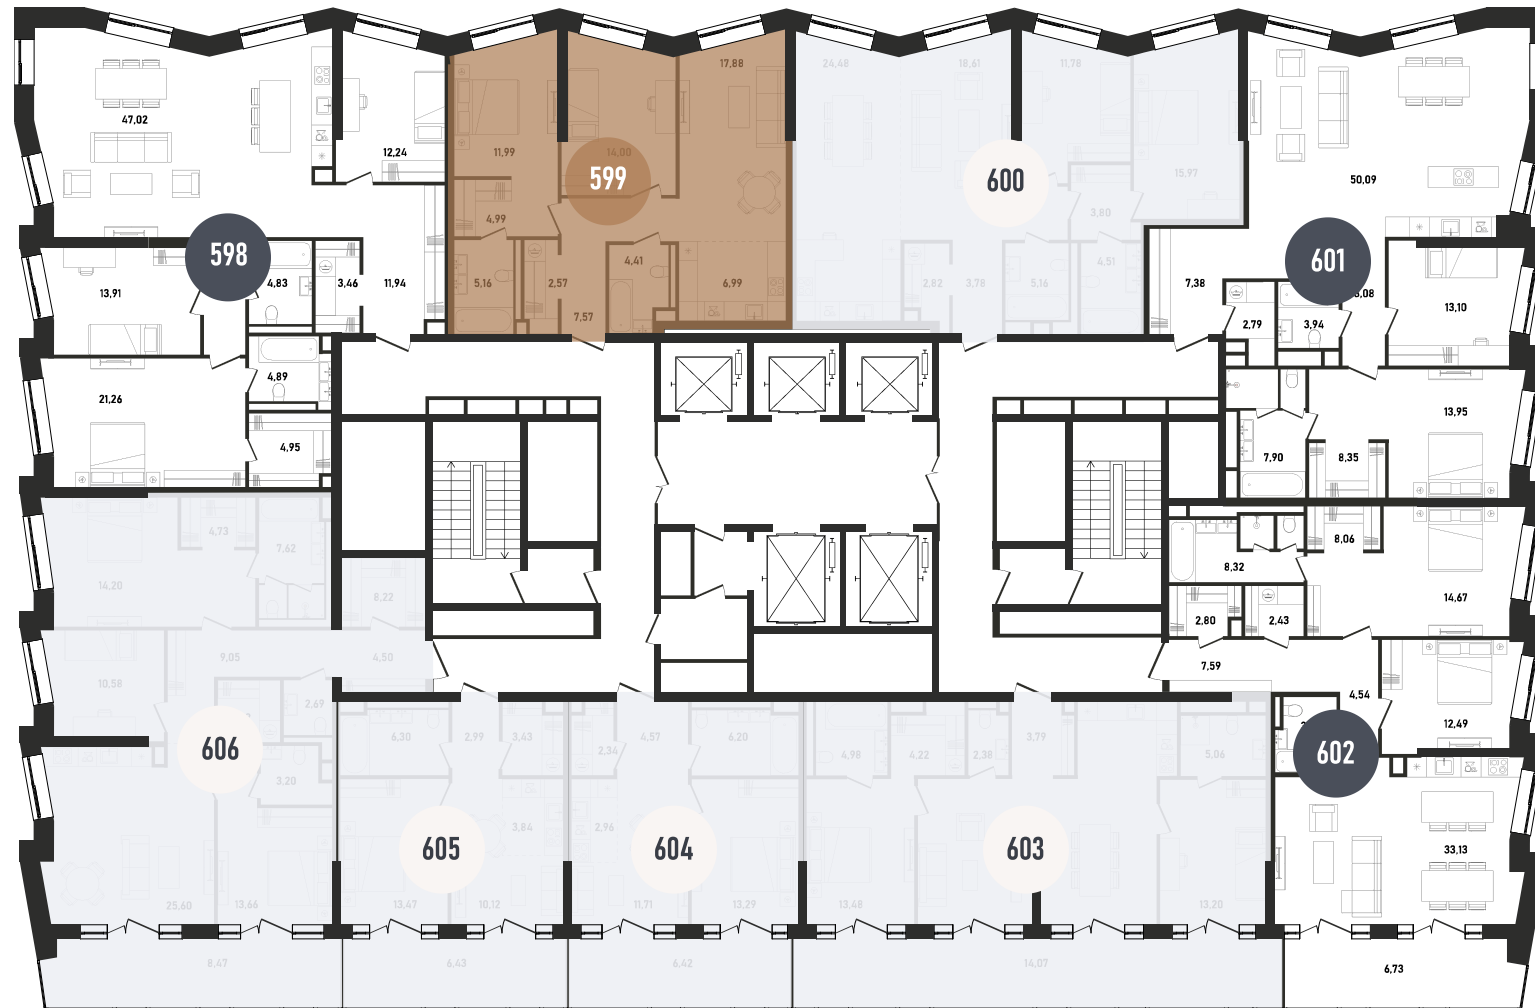

23 ЭТАЖ

PLATINUM

СЕКЦИЯ 1