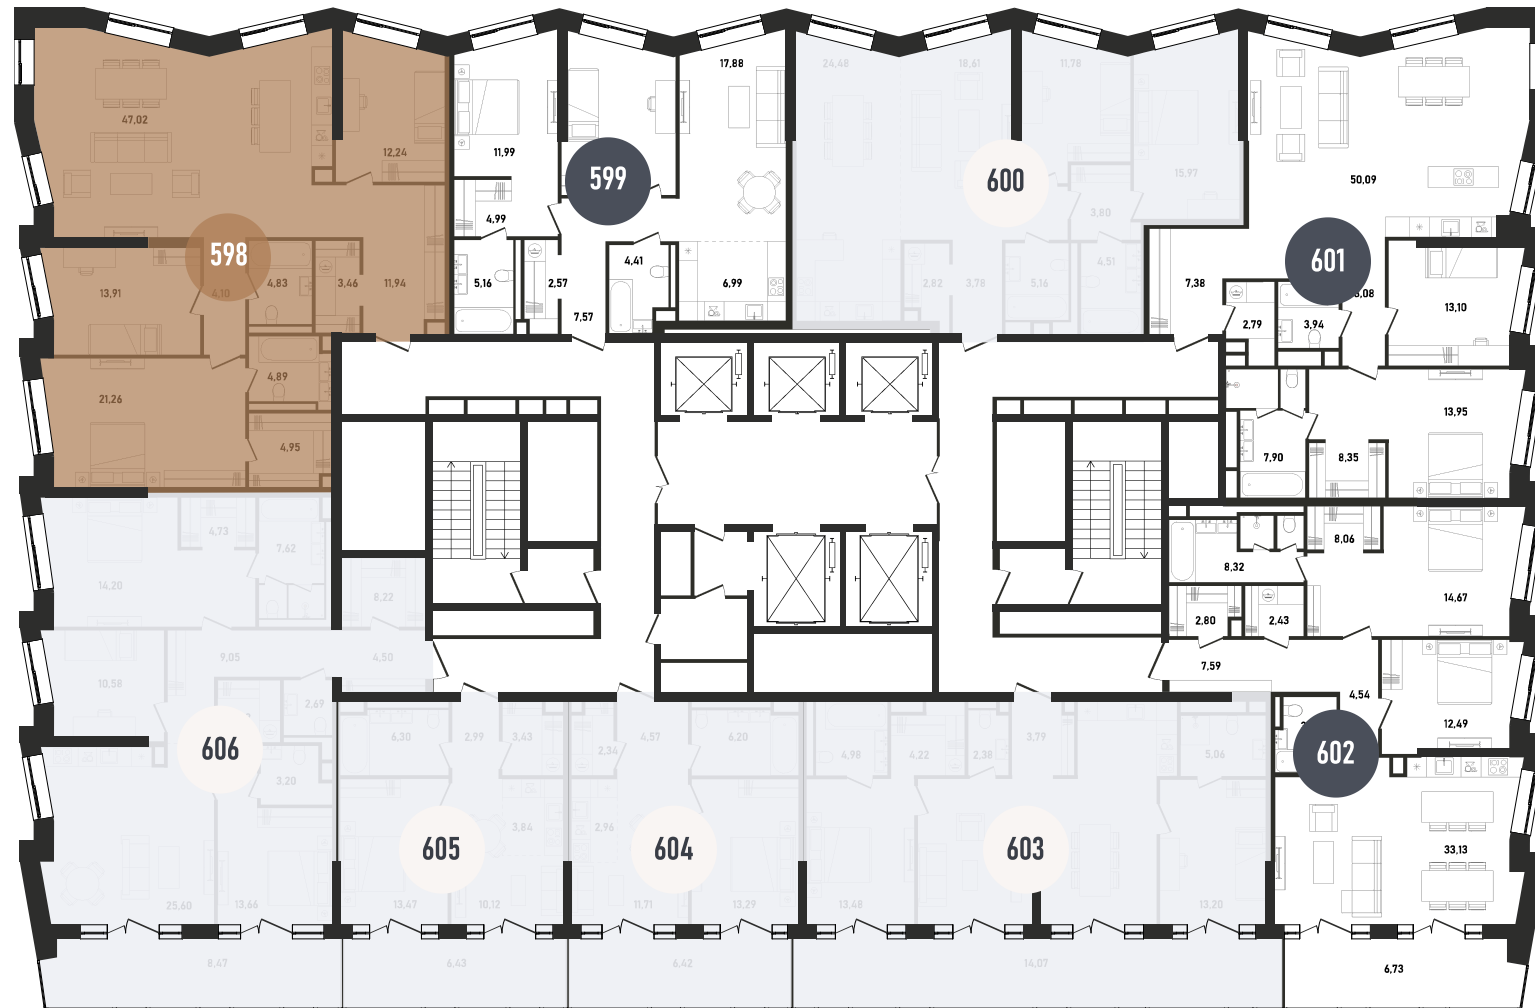

23 ЭТАЖ

PLATINUM

СЕКЦИЯ 1