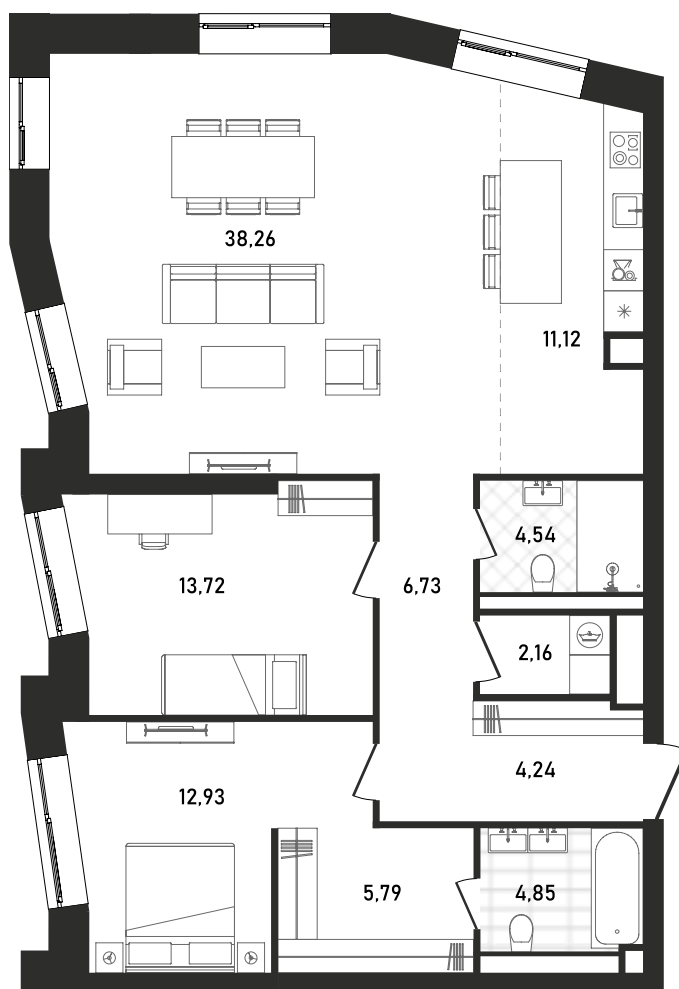

589

СПАЛЬНИ **2** ПЛОЩАДЬ **104.34М²**

ЭТАЖ **22** СЕКЦИЯ **1**

ОТДЕЛКА

БЕЗ ОТДЕЛКИ

ОСОБЕННОСТИ

ВИД НА ЗАПАД

ПОТОЛКИ ВЫШЕ 3М

ВИД НА СЕВЕР

КУХНЯ-ГОСТИНАЯ

ОКНА НА 2 СТОРОНЫ

ВВОД В ЭКСПЛУАТАЦИЮ ДО:
4 КВ. 2025

73 622 304 ₺