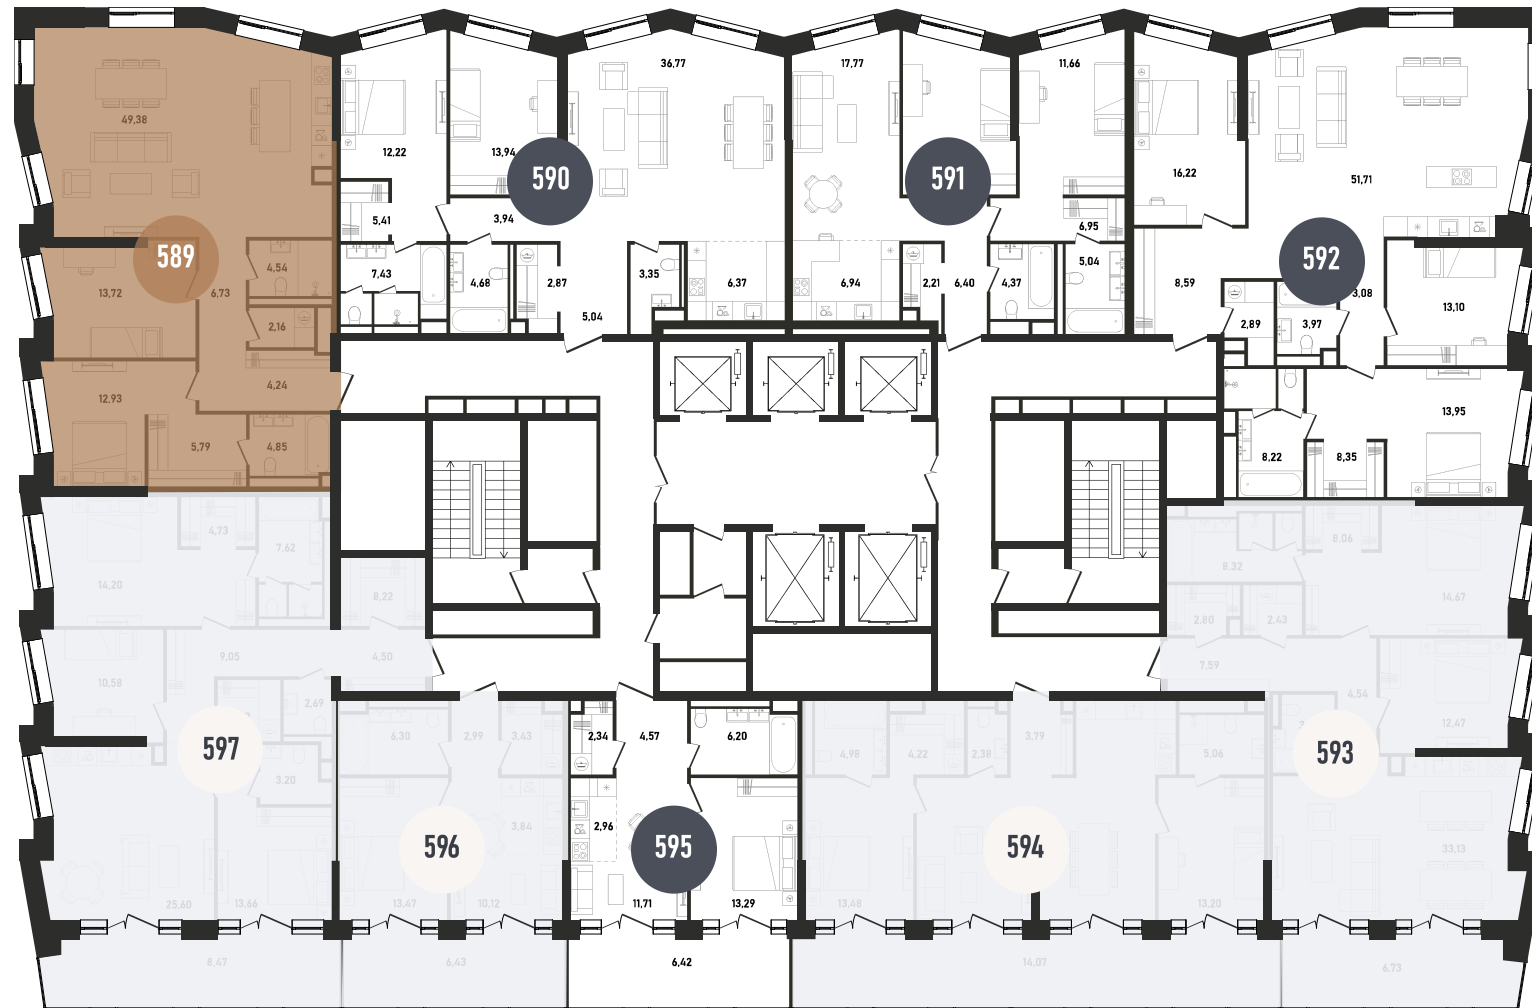

### ОСОБЕННОСТИ

 ВИД НА ЗАПАД

 ПОТОЛКИ ВЫШЕ 3М

 ВИД НА СЕВЕР

 КУХНЯ-ГОСТИНАЯ

 ОКНА НА 2 СТОРОНЫ

ВВОД В ЭКСПЛУАТАЦИЮ ДО:  
**4 КВ. 2025**

# 22 ЭТАЖ

PLATINUM

СЕКЦИЯ 1