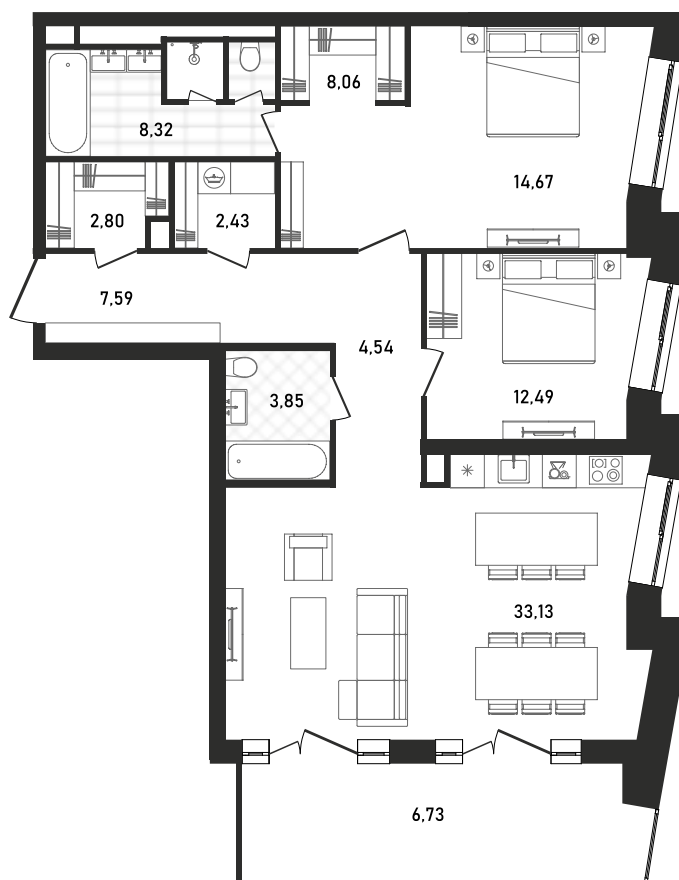

REPUBLIC

ИЗБРАННЫЕ
КВАРТИРЫ

566

СПАЛЬНИ **2** ПЛОЩАДЬ **104.52M²**

ЭТАЖ **19** СЕКЦИЯ **1**

ОТДЕЛКА

 БЕЗ ОТДЕЛКИ

ОСОБЕННОСТИ

 ВИД ВО ДВОР

 ВИД НА ВОСТОК

 ПОТОЛКИ ВЫШЕ 3М

 ВИД НА ЮГ

 КУХНЯ-ГОСТИНАЯ

 ОКНА НА 2 СТОРОНЫ

ВВОД В ЭКСПЛУАТАЦИЮ ДО:
4 КВ. 2025

75 588 864 ₺