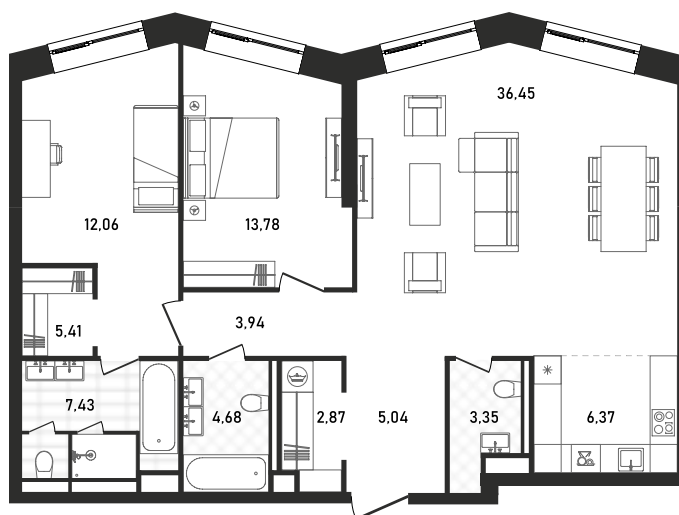

REPUBLIC

ИЗБРАННЫЕ
КВАРТИРЫ

545

СПАЛЬНИ **2** ПЛОЩАДЬ **101.38M²**

ЭТАЖ **17** СЕКЦИЯ **1**

ОТДЕЛКА

 БЕЗ ОТДЕЛКИ

ОСОБЕННОСТИ

 ПОТОЛКИ ВЫШЕ 3М

 ВИД НА СЕВЕР

 КУХНЯ-ГОСТИНАЯ

ВВОД В ЭКСПЛУАТАЦИЮ ДО:
4 КВ. 2025

64 862 924 ₺

PLATINUM

УЛ. ПРЕСНЕНСКИЙ ВАЛ

УЛ. ПРЕСНЕНСКИЙ ВАЛ