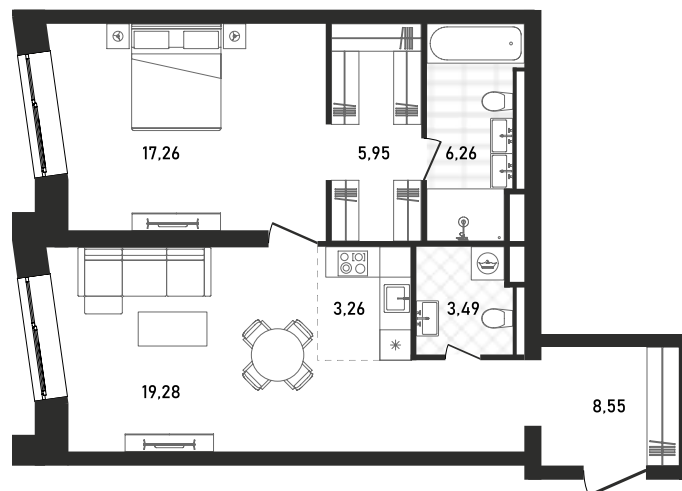

REPUBLIC

ИЗБРАННЫЕ
КВАРТИРЫ

543

СПАЛЬНИ **1** ПЛОЩАДЬ **64.05M²**

ЭТАЖ **16** СЕКЦИЯ **1**

ОТДЕЛКА

 БЕЗ ОТДЕЛКИ

ОСОБЕННОСТИ

 ВИД ВО ДВОР

 ВИД НА ЗАПАД

 ПОТОЛКИ ВЫШЕ 3М

ВВОД В ЭКСПЛУАТАЦИЮ ДО:
4 КВ. 2025

49 850 115 ₺

PLATINUM

УЛ. ПРЕСНЕНСКИЙ ВАЛ

УЛ. ПРЕСНЕНСКИЙ ВАЛ