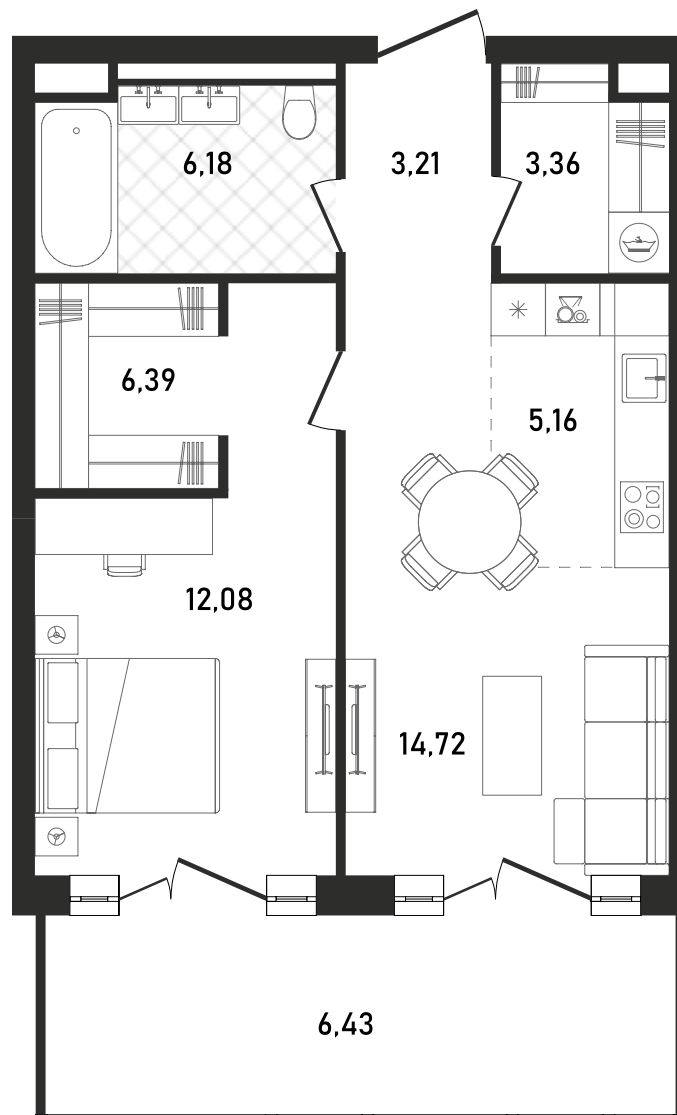

519

СПАЛЬНИ ПЛОЩАДЬ
2 **57.48M²**

ЭТАЖ СЕКЦИЯ
14 **1**

ОТДЕЛКА

БЕЗ ОТДЕЛКИ

ОСОБЕННОСТИ

ВИД ВО ДВОР

ПОТОЛКИ ВЫШЕ 3М

ВИД НА ЮГ