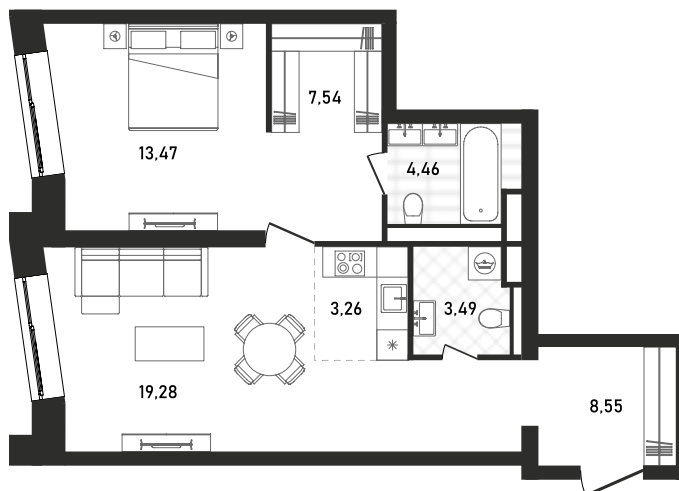

REPUBLIC

ИЗБРАННЫЕ
КВАРТИРЫ

510

СПАЛЬНИ **1** ПЛОЩАДЬ **60.05M²**

ЭТАЖ **13** СЕКЦИЯ **1**

ОТДЕЛКА

 БЕЗ ОТДЕЛКИ

ОСОБЕННОСТИ

 ВИД ВО ДВОР

 ВИД НА ЗАПАД

 ПОТОЛКИ ВЫШЕ 3М

ВВОД В ЭКСПЛУАТАЦИЮ ДО:
4 КВ. 2025

43 908 560 ₺

PLATINUM

УЛ. ПРЕСНЕНСКИЙ ВАЛ

УЛ. ПРЕСНЕНСКИЙ ВАЛ