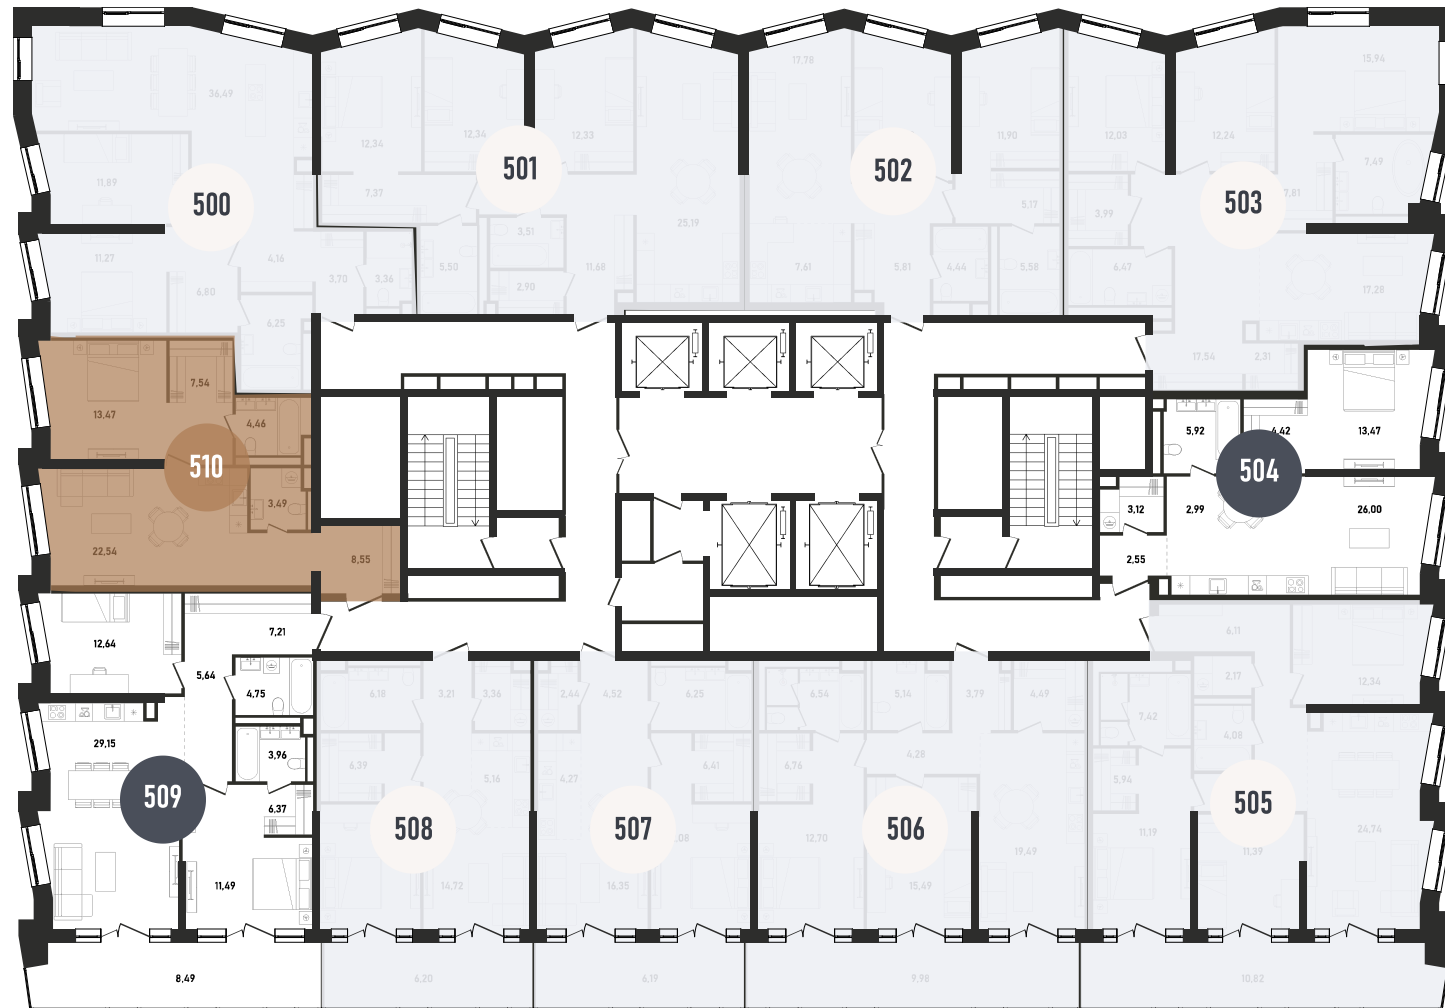

13 ЭТАЖ

PLATINUM

СЕКЦИЯ 1