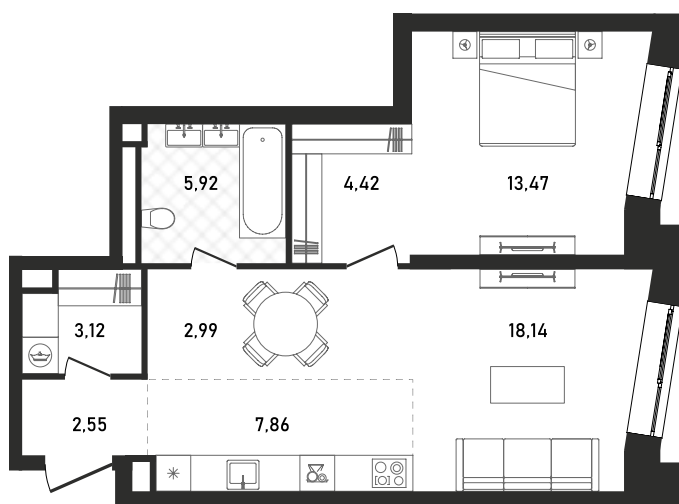

БЕЗ ОТДЕЛКИ

ОСОБЕННОСТИ

ВИД НА ВОСТОК

ПОТОЛКИ ВЫШЕ 3М

ГАРДЕРОБНАЯ

ВВОД В ЭКСПЛУАТАЦИЮ ДО:
4 КВ. 2025

44 255 943 ₺

PLATINUM