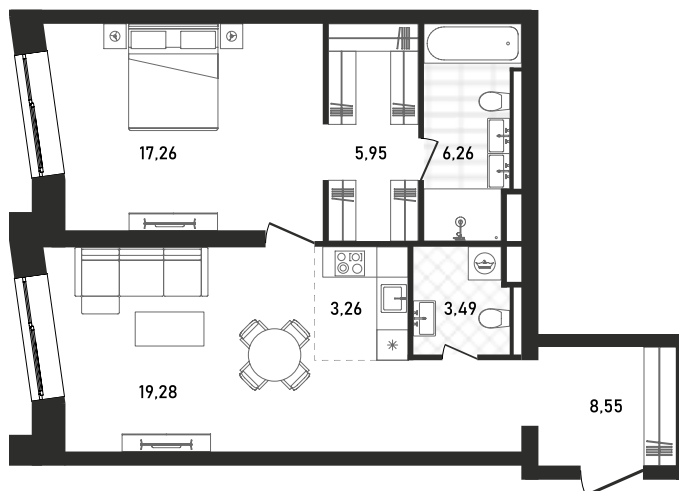

499

СПАЛЬНИ **1** ПЛОЩАДЬ **64.05M²**

ЭТАЖ **12** СЕКЦИЯ **1**

ОТДЕЛКА

БЕЗ ОТДЕЛКИ

ОСОБЕННОСТИ

ВИД ВО ДВОР

ВИД НА ЗАПАД

ПОТОЛКИ ВЫШЕ 3М

ВВОД В ЭКСПЛУАТАЦИЮ ДО:
4 КВ. 2025

48 902 175 ₺