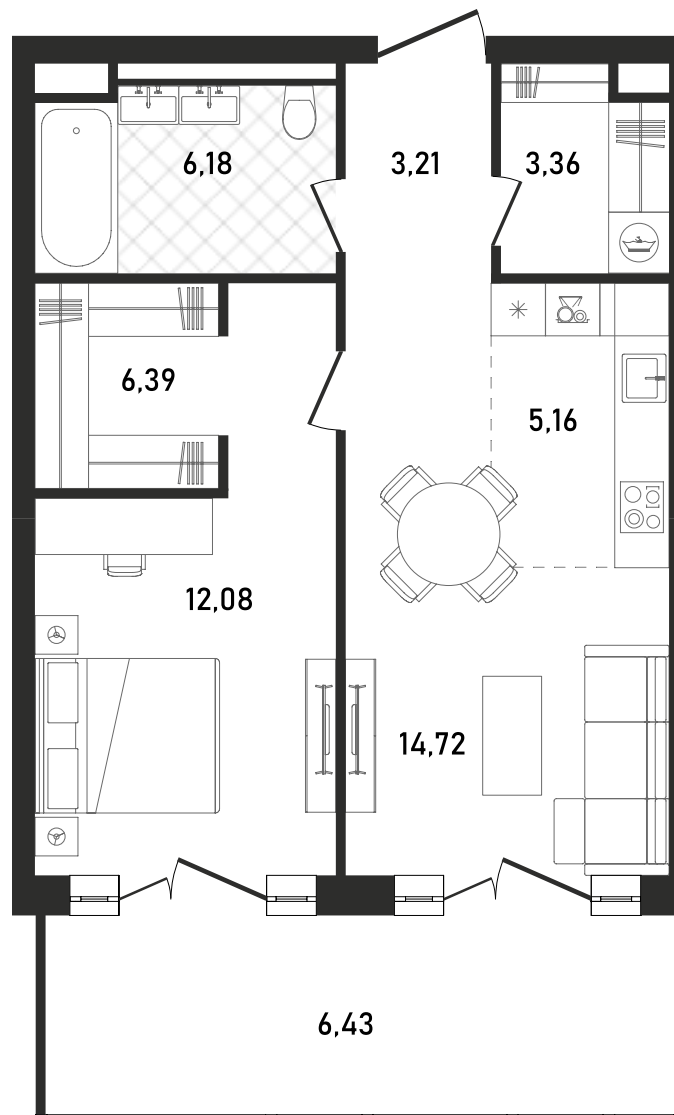

497

СПАЛЬНИ **1** ПЛОЩАДЬ **57.53M²**

ЭТАЖ **12** СЕКЦИЯ **1**

ОТДЕЛКА

БЕЗ ОТДЕЛКИ

ОСОБЕННОСТИ

ВИД ВО ДВОР

ПОТОЛКИ ВЫШЕ 3М

ВИД НА ЮГ

ВВОД В ЭКСПЛУАТАЦИЮ ДО:
4 КВ. 2025

48 319 447 ₺