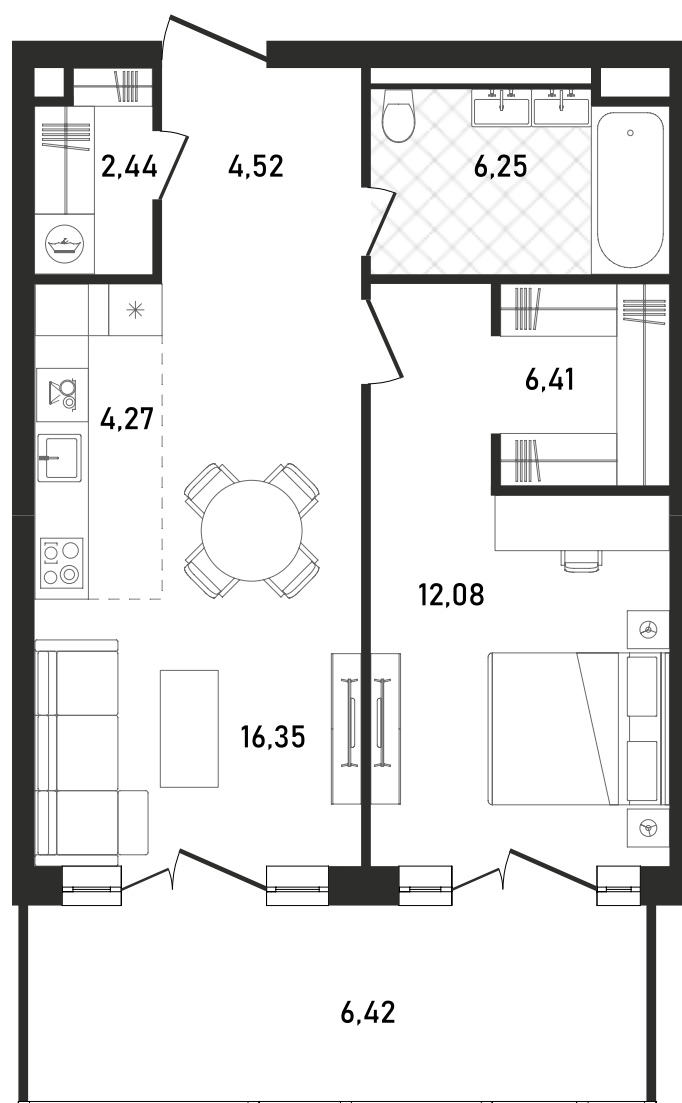

463

СПАЛЬНИ **2** ПЛОЩАДЬ **58.69M²**

ЭТАЖ **9** СЕКЦИЯ **1**

ОТДЕЛКА

БЕЗ ОТДЕЛКИ

ОСОБЕННОСТИ

ВИД ВО ДВОР

ПОТОЛКИ ВЫШЕ 3М

ВИД НА ЮГ