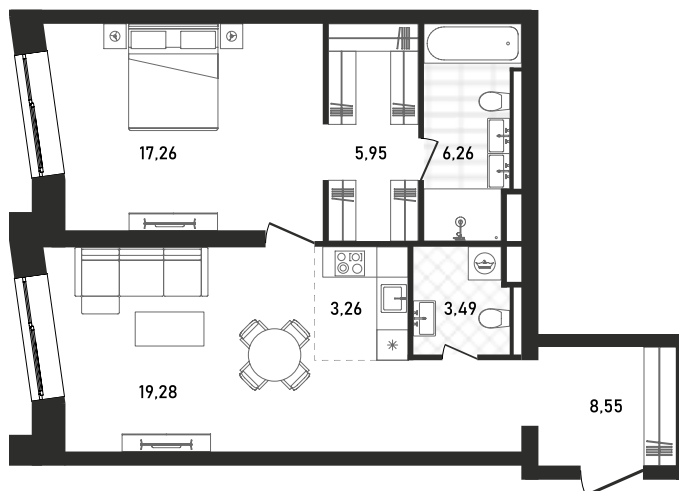

REPUBLIC

ИЗБРАННЫЕ
КВАРТИРЫ

444

СПАЛЬНИ **1** ПЛОЩАДЬ **64.05M²**

ЭТАЖ **7** СЕКЦИЯ **1**

ОТДЕЛКА

 БЕЗ ОТДЕЛКИ

ОСОБЕННОСТИ

 ВИД ВО ДВОР

 ВИД НА ЗАПАД

 ПОТОЛКИ ВЫШЕ 3М

ВВОД В ЭКСПЛУАТАЦИЮ ДО:
4 КВ. 2025

45 039 960 ₺

PLATINUM

УЛ. ПРЕСНЕНСКИЙ ВАЛ

УЛ. ПРЕСНЕНСКИЙ ВАЛ