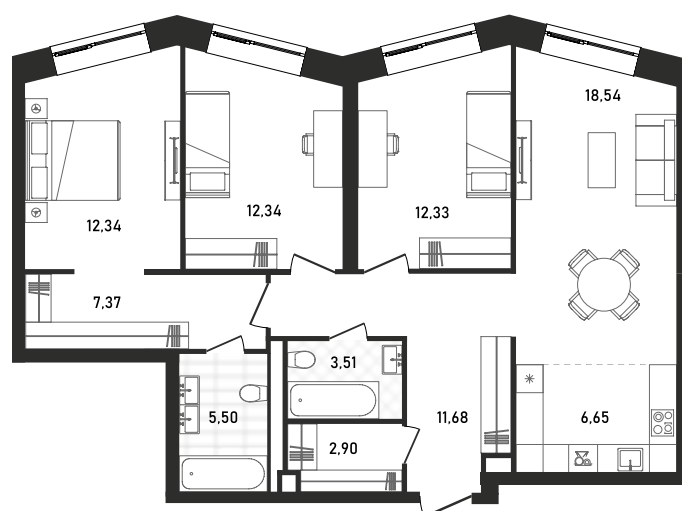

REPUBLIC

ИЗБРАННЫЕ
КВАРТИРЫ

424

СПАЛЬНИ **3** ПЛОЩАДЬ **93.38M²**

ЭТАЖ **6** СЕКЦИЯ **1**

ОТДЕЛКА

 БЕЗ ОТДЕЛКИ

ОСОБЕННОСТИ

 ПОТОЛКИ ВЫШЕ 3М

 ВИД НА СЕВЕР

 КУХНЯ-ГОСТИНАЯ

ВВОД В ЭКСПЛУАТАЦИЮ ДО:
4 КВ. 2025

55 458 382 ₺

PLATINUM

УЛ. ПРЕСНЕНСКИЙ ВАЛ

УЛ. ПРЕСНЕНСКИЙ ВАЛ