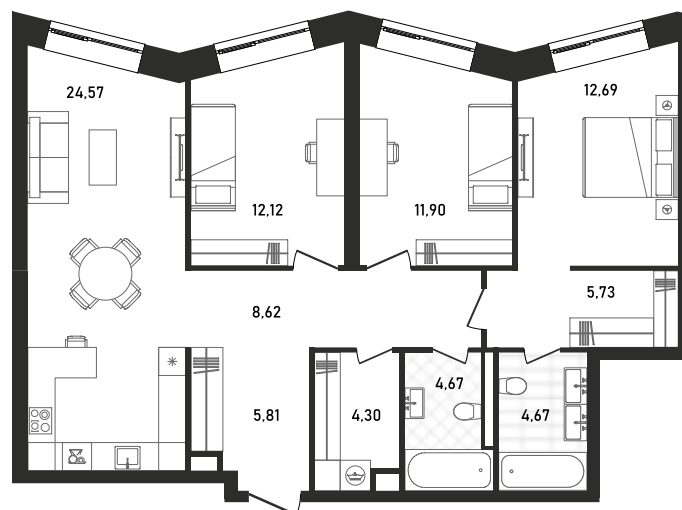

REPUBLIC

ИЗБРАННЫЕ
КВАРТИРЫ

392

СПАЛЬНИ **3** ПЛОЩАДЬ **95.37M²**

ЭТАЖ **3** СЕКЦИЯ **1**

ОТДЕЛКА

 БЕЗ ОТДЕЛКИ

ОСОБЕННОСТИ

 ПОТОЛКИ ВЫШЕ 3М

 ВИД НА СЕВЕР

 КУХНЯ-ГОСТИНАЯ

ВВОД В ЭКСПЛУАТАЦИЮ ДО:
4 КВ. 2025

56 783 298 ₺

PLATINUM

УЛ. ПРЕСНЕНСКИЙ ВАЛ

УЛ. ПРЕСНЕНСКИЙ ВАЛ