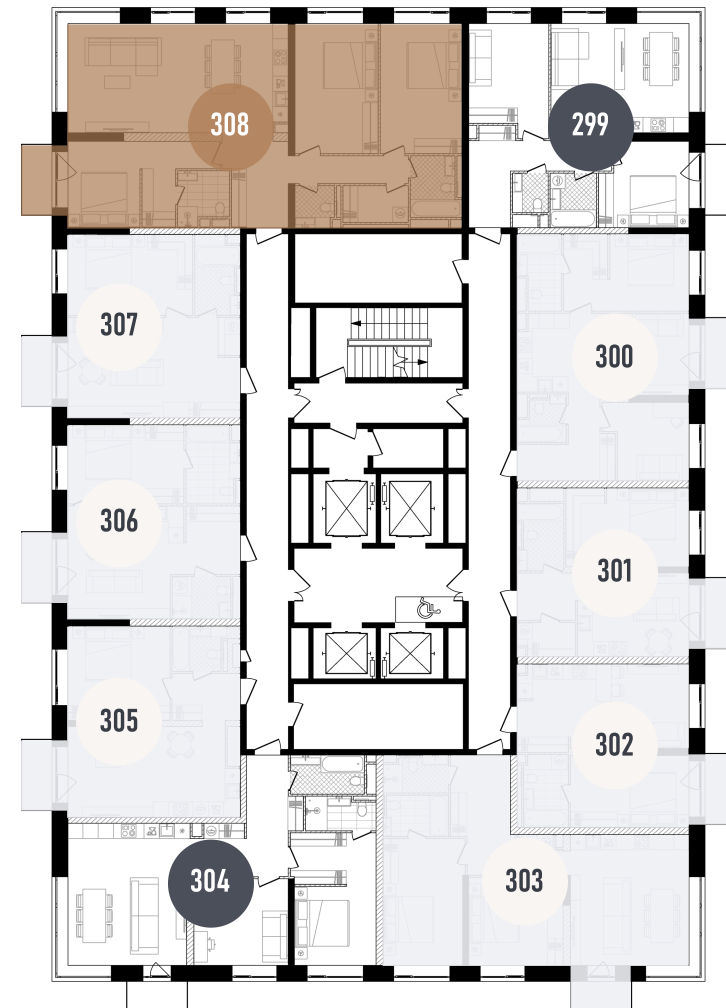

14 ЭТАЖ

REDS

УЛ. ПРЕСНЕНСКИЙ ВАЛ

СЕКЦИЯ 2