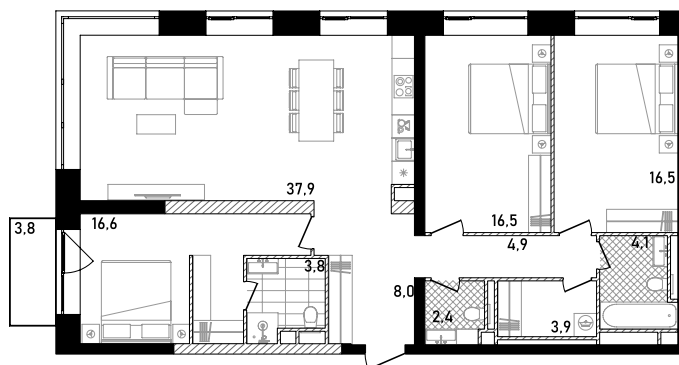

# 308

СПАЛЬНИ ПЛОЩАДЬ  
**3** **115.77M<sup>2</sup>**

ЭТАЖ СЕКЦИЯ  
**14** **2**

ОТДЕЛКА  
**WHITE BOX**

REDS

УЛ. ПРЕСНЕНСКИЙ ВАЛ

УЛ. ПРЕСНЕНСКИЙ ВАЛ

ВВОД В ЭКСПЛУАТАЦИЮ ДО:  
**4 КВ. 2025**