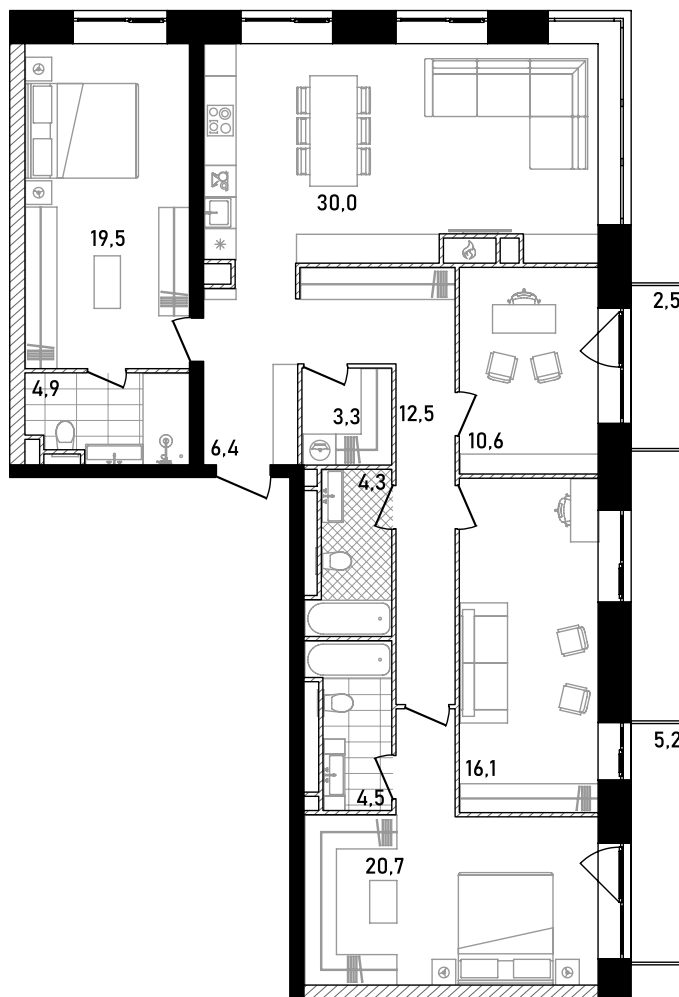

REPUBLIC

ИЗБРАННЫЕ
КВАРТИРЫ

386

СПАЛЬНИ **3** ПЛОЩАДЬ **135.1M²**

ЭТАЖ **26** СЕКЦИЯ **2**

ОТДЕЛКА

 WHITE BOX

REDS