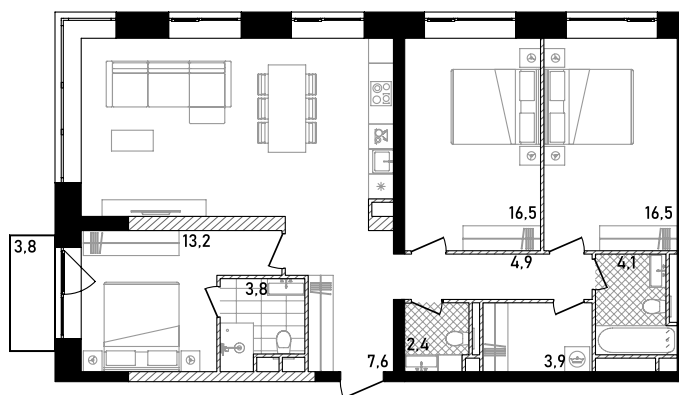

REPUBLIC

ИЗБРАННЫЕ
КВАРТИРЫ

381

СПАЛЬНИ ПЛОЩАДЬ
3 **106.68M²**

ЭТАЖ СЕКЦИЯ
24 **2**

ОТДЕЛКА

 WHITE BOX

REDS

ВВОД В ЭКСПЛУАТАЦИЮ ДО:
4 КВ. 2025

80 724 756 ₺

ПЛАНИРОВОЧНЫЕ РЕШЕНИЯ НОСЯТ ИЛЛЮСТРАТИВНЫЙ ХАРАКТЕР. ЗАСТРОЙЩИК ПЕРЕДАЁТ ОБЪЕКТ С ПЛАНИРОВКОЙ, УКАЗАННОЙ В ДОГОВОРЕ УЧАСТИЯ В ДОЛЕВОМ СТРОИТЕЛЬСТВЕ. ЛЮБАЯ ПЕРЕПЛАНИРОВКА ДОЛЖНА СООТВЕТСТВОВАТЬ ТРЕБОВАНИЯМ ГОСУДАРСТВЕННЫХ ОРГАНОВ. НЕ ЯВЛЯЕТСЯ ПУБЛИЧНОЙ ОФЕРТОЙ. ЗА АКТУАЛЬНОЙ ИНФОРМАЦИЕЙ ПО ВЫБРАННОМУ ЛОТУ ОБРАЩАЙТЕСЬ В ОФИС ПРОДАЖ.