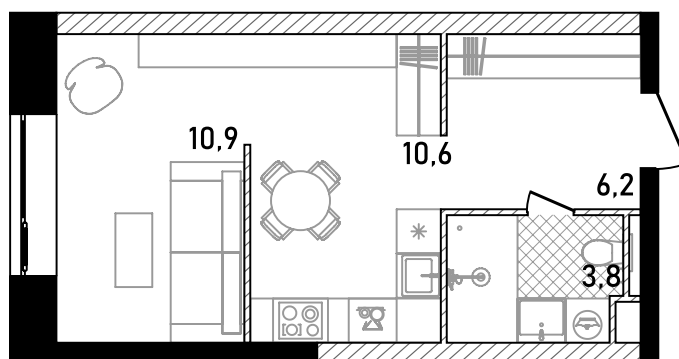

REPUBLIC

ИЗБРАННЫЕ
КВАРТИРЫ

194

СПАЛЬНИ ПЛОЩАДЬ
ST 31.47M²

ЭТАЖ СЕКЦИЯ
3 2

ОТДЕЛКА

 WHITE BOX

REDS