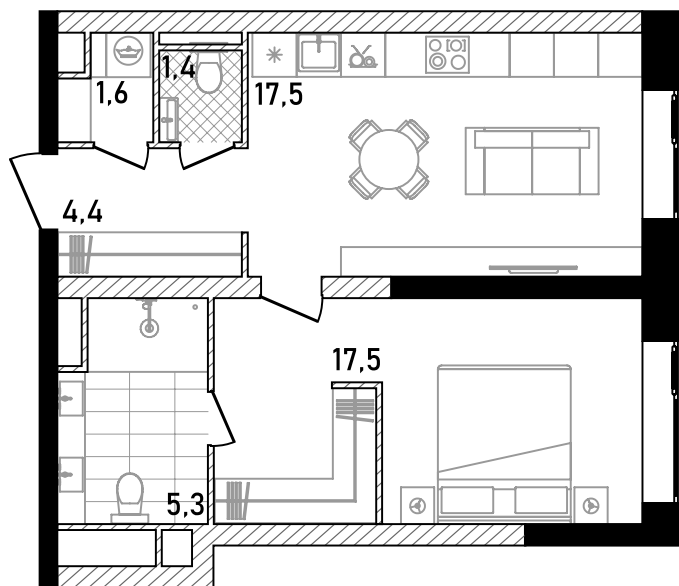

188

СПАЛЬНИ ПЛОЩАДЬ
1 **47.67M²**

ЭТАЖ СЕКЦИЯ
3 **2**

ОТДЕЛКА

WHITE BOX

ВВОД В ЭКСПЛУАТАЦИЮ ДО:
4 КВ. 2025

43 187 113 ₺