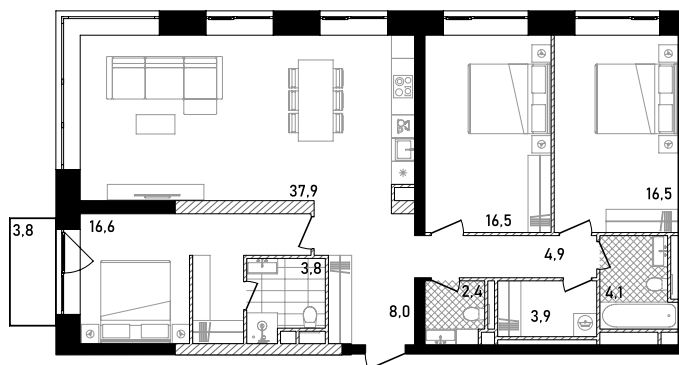

REPUBLIC

ИЗБРАННЫЕ
КВАРТИРЫ

316

СПАЛЬНИ ПЛОЩАДЬ
3 **115.77M²**

ЭТАЖ СЕКЦИЯ
15 **2**

ОТДЕЛКА

 WHITE BOX

REDS