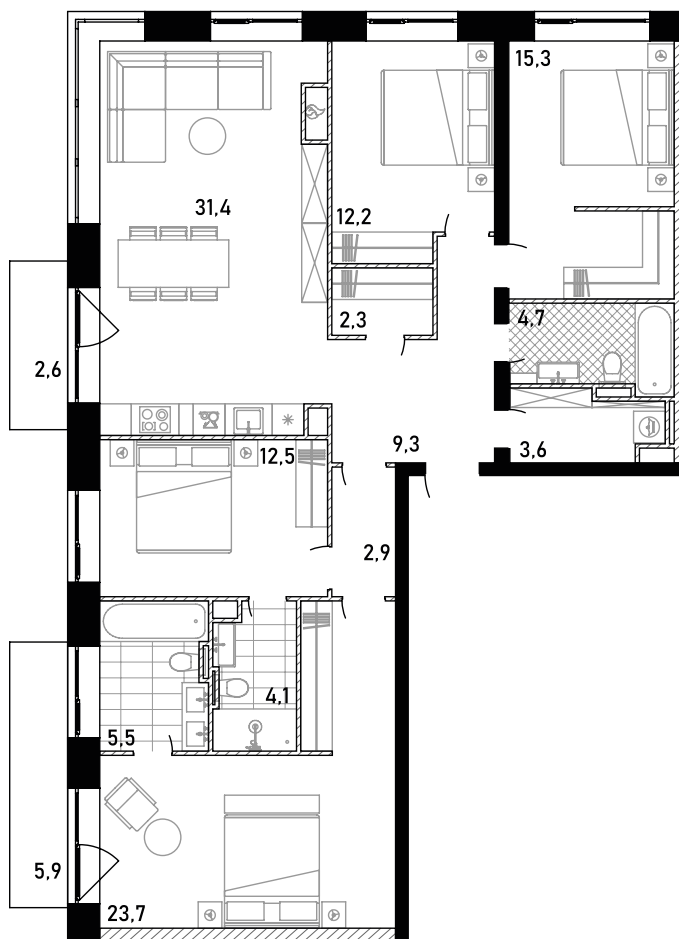

REPUBLIC

ИЗБРАННЫЕ
КВАРТИРЫ

181

СПАЛЬНИ **4** ПЛОЩАДЬ **130.14M²**

ЭТАЖ **25** СЕКЦИЯ **1**

ОТДЕЛКА **БЕЗ ОТДЕЛКИ**

REDS

УЛ. ПРЕСНЕНСКИЙ ВАЛ

ВВОД В ЭКСПЛУАТАЦИЮ ДО:
4 КВ. 2025

107 105 220 ₺

ПЛАНИРОВОЧНЫЕ РЕШЕНИЯ НОСЯТ ИЛЛУСТРАТИВНЫЙ ХАРАКТЕР. ЗАСТРОЙЩИК ПЕРЕДАЁТ ОБЪЕКТ С ПЛАНИРОВКОЙ, УКАЗАННОЙ В ДОГОВОРЕ УЧАСТИЯ В ДОЛЕВОМ СТРОИТЕЛЬСТВЕ. ЛЮБАЯ ПЕРЕПЛАНИРОВКА ДОЛЖНА СООТВЕТСТВОВАТЬ ТРЕБОВАНИЯМ ГОСУДАРСТВЕННЫХ ОРГАНОВ. НЕ ЯВЛЯЕТСЯ ПУБЛИЧНОЙ ОФЕРТОЙ. ЗА АКТУАЛЬНОЙ ИНФОРМАЦИЕЙ ПО ВЫБРАННОМУ ЛОТУ ОБРАЩАЙТЕСЬ В ОФИС ПРОДАЖ.