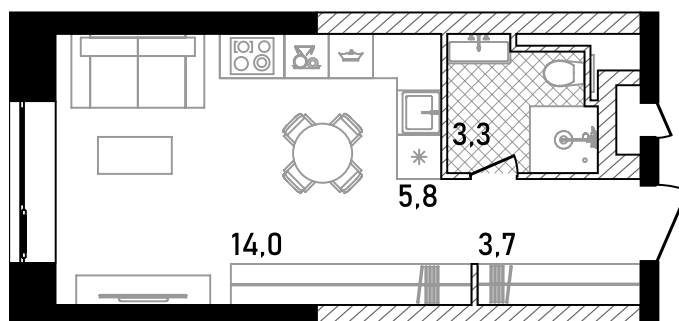

REPUBLIC

ИЗБРАННЫЕ
КВАРТИРЫ

226

СПАЛЬНИ ПЛОЩАДЬ
ST 26.86M²

ЭТАЖ СЕКЦИЯ
6 2

ОТДЕЛКА
WHITE BOX

REDS

УЛ. ПРЕСНЕНСКИЙ ВАЛ

ВВОД В ЭКСПЛУАТАЦИЮ ДО:
4 КВ. 2025

26 731 072 ₺

ПЛАНИРОВОЧНЫЕ РЕШЕНИЯ НОСЯТ ИЛЛУСТРАТИВНЫЙ ХАРАКТЕР. ЗАСТРОЙЩИК ПЕРЕДАЁТ ОБЪЕКТ С ПЛАНИРОВКОЙ, УКАЗАННОЙ В ДОГОВОРЕ УЧАСТИЯ В ДОЛЕВОМ СТРОИТЕЛЬСТВЕ. ЛЮБАЯ ПЕРЕПЛАНИРОВКА ДОЛЖНА СООТВЕТСТВОВАТЬ ТРЕБОВАНИЯМ ГОСУДАРСТВЕННЫХ ОРГАНОВ. НЕ ЯВЛЯЕТСЯ ПУБЛИЧНОЙ ОФЕРТОЙ. ЗА АКТУАЛЬНОЙ ИНФОРМАЦИЕЙ ПО ВЫБРАННОМУ ЛОТУ ОБРАЩАЙТЕСЬ В ОФИС ПРОДАЖ.