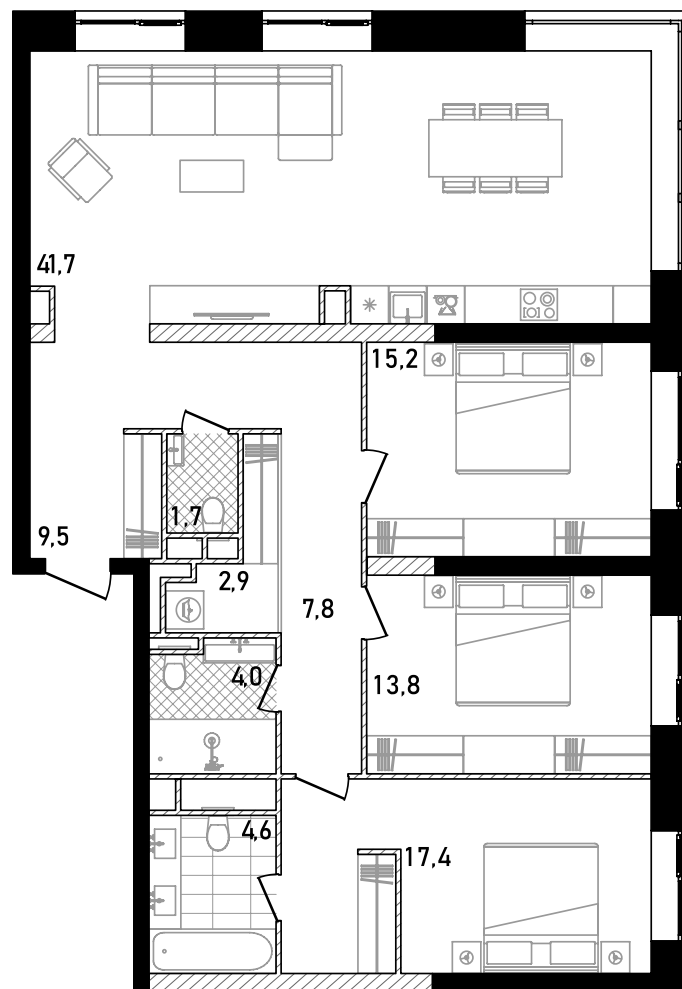

# 219

СПАЛЬНИ

ПЛОЩАДЬ

3

118.51M<sup>2</sup>

ЭТАЖ

СЕКЦИЯ

6

2

ОТДЕЛКА

 WHITE BOX

REDS

ВВОД В ЭКСПЛУАТАЦИЮ ДО:  
4 КВ. 2025

86 891 532 ₺

ПЛАНИРОВОЧНЫЕ РЕШЕНИЯ НОСЯТ ИЛЛУСТРАТИВНЫЙ ХАРАКТЕР. ЗАСТРОЙЩИК ПЕРЕДАЁТ ОБЪЕКТ С ПЛАНИРОВКОЙ, УКАЗАННОЙ В ДОГОВОРЕ УЧАСТИЯ В ДОЛЕВОМ СТРОИТЕЛЬСТВЕ. ЛЮБАЯ ПЕРЕПЛАНИРОВКА ДОЛЖНА СООТВЕТСТВОВАТЬ ТРЕБОВАНИЯМ ГОСУДАРСТВЕННЫХ ОРГАНОВ. НЕ ЯВЛЯЕТСЯ ПУБЛИЧНОЙ ОФЕРТОЙ. ЗА АКТУАЛЬНОЙ ИНФОРМАЦИЕЙ ПО ВЫБРАННОМУ ЛОТУ ОБРАЩАЙТЕСЬ В ОФИС ПРОДАЖ.